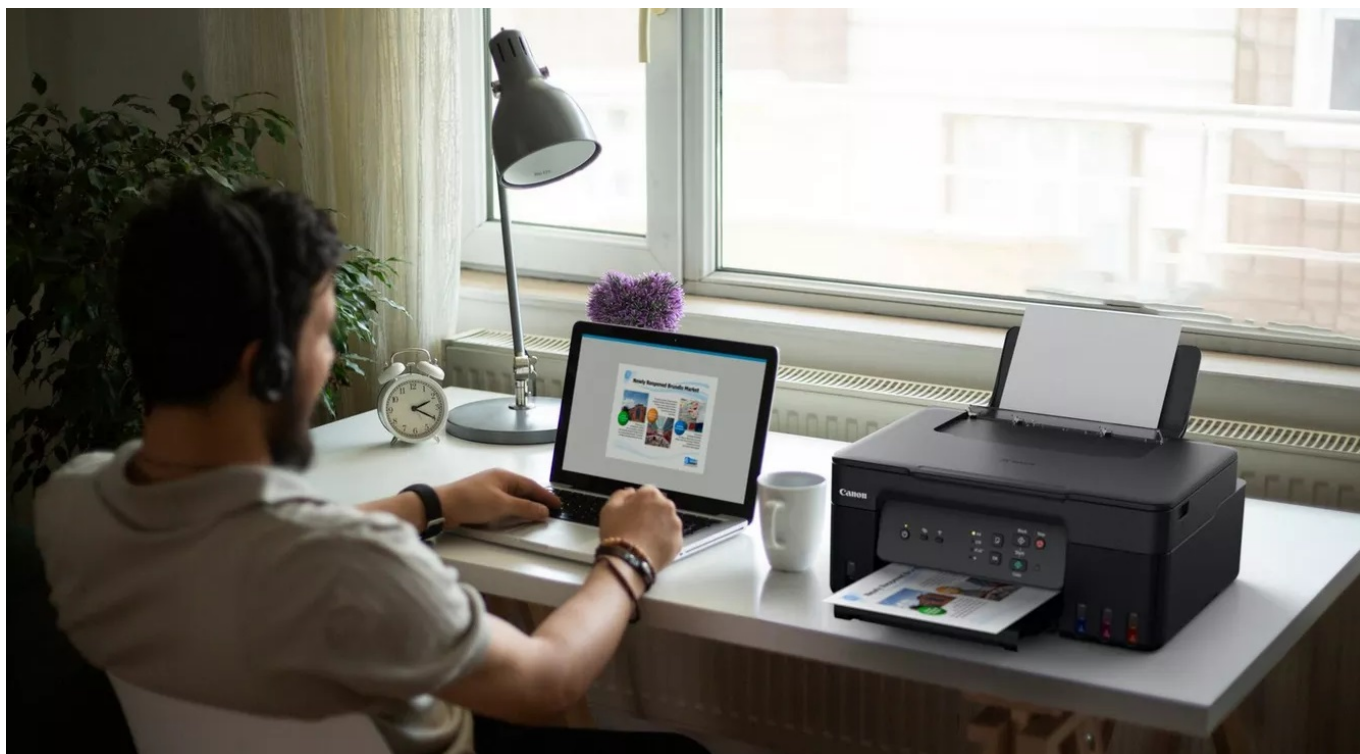

CANON PIXMA G3430

Cena celkem:	5 791 Kč (bez DPH: 4 786 Kč)
Kód zboží:	TISC49851
Part No.:	5989C009
Záruka:	12 měs.
Stav:	Nové zboží

Popis

Canon PIXMA G3430 - zefektivní a zlevní procesy v kanceláři

Multifunkční tiskárna Canon PIXMA G3430 si vzala za úkol kvalitní tisk při dosažení výrazné úspory nákladů. **Podporuje tisk, kopírování a skenování**, takže běžné kancelářské procesy zvládnete jen s jedním zařízením. Je ideální do domácnosti i osobní kanceláře a díky **systému MegaTank** ušetříte, co to jen jde. **Multifunkce Canon PIXMA G3430** se vyznačuje přítomností **doplnitelných zásobníků s vysokou výtežností**, takže s jednou sadou standardních inkoustových lahvíček vytisknete až 4600 stran.

V porovnání s běžnými kazetovými tiskárnami tak **vychází provozní náklady na velmi nízkou částku**. Samozřejmostí je jednoduché ovládání, aby nastavení tisku a všech úloh zvládl každý. Systém vyměnitelných zásobníků je nejenom úsporný, ale také se snadno udržuje v ideální kondici. Tento model dosahuje **rychlosti tisku až 11 stran za minutu**. Potěší také podpora bezdrátového připojení pomocí **Wi-Fi**.

Canon PIXMA G3430

Multifunkční barevná inkoustová tiskárna formátu **A4** nabízející vysoké rozlišení tisku **až 4800 × 1200 DPI** při rychlosti **11 stran za minutu** černobíle a **6 stran za minutu** barevně. Disponuje vestavěným skenerem s rozlišením **600 × 1200 DPI** a zásobníkem papíru s kapacitou **100 listů**. Umístění nádržek na **inkoust v přední části** tiskárny umožňuje snadný přístup při doplňování inkoustu i přehled o jeho stávající hladině. Potěší také podpora tisku bez okrajů. Propojení s počítačem lze realizovat jak drátově skrze **USB**, tak bezdrátově skrz **Wi-Fi**. Je také kompatibilní s inteligentními hlasovými asisenty **Amazon Alexa a Google Assistant**.