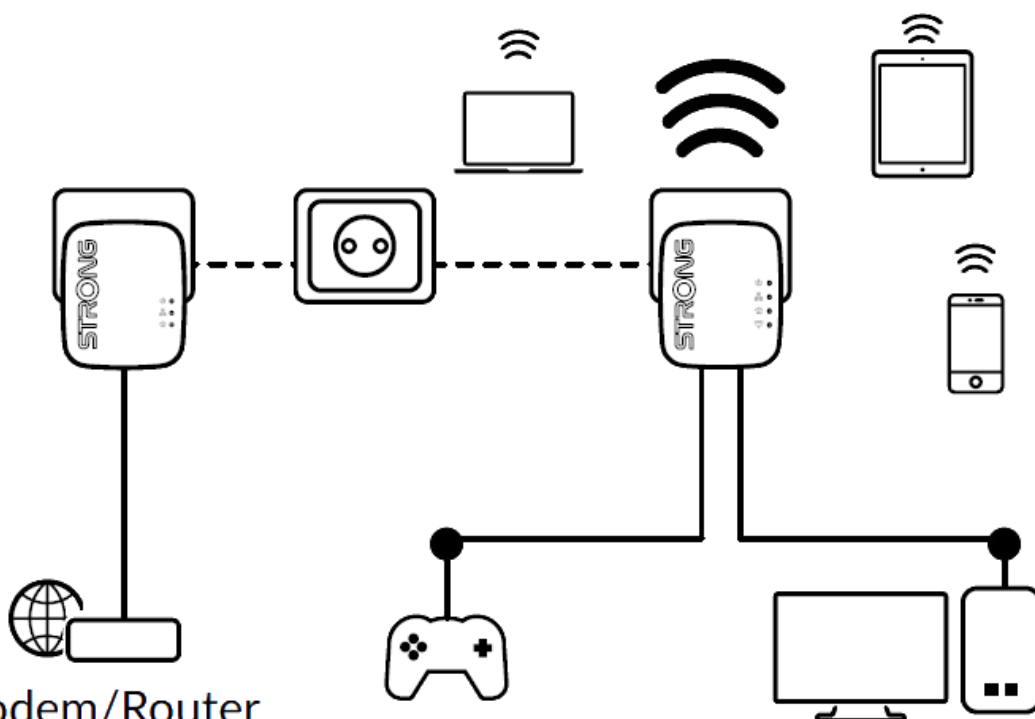

### Strong Powerline WF 600 DUO MINI

Vytvořte si velmi snadno vysokorychlostní **Wi-Fi hotspot** s rychlostí **až 300 Mbit/s** pomocí stávající elektroinstalace vaší domácnosti. Jednoduše připojte adaptér Powerline 600 MINI k vašemu stávajícímu internetovému modemu prostřednictvím **portu Ethernet** a okamžitě získáte připojení k internetu dostupné **z jakékoli napájecí zásuvky**. Pak pomocí adaptéru Wi-Fi 600 MINI můžete vytvořit ve vybrané místnosti nový Wi-Fi hotspot a během několika minut tak rozšířit pokrytí vaší domácnosti Wi-Fi signálem.

Sada obsahuje jeden adaptér Powerline 600 MINI a jeden adaptér Powerline Wi-Fi 600 MINI. Součástí balení jsou dva ethernet kabely.

Modem/Router