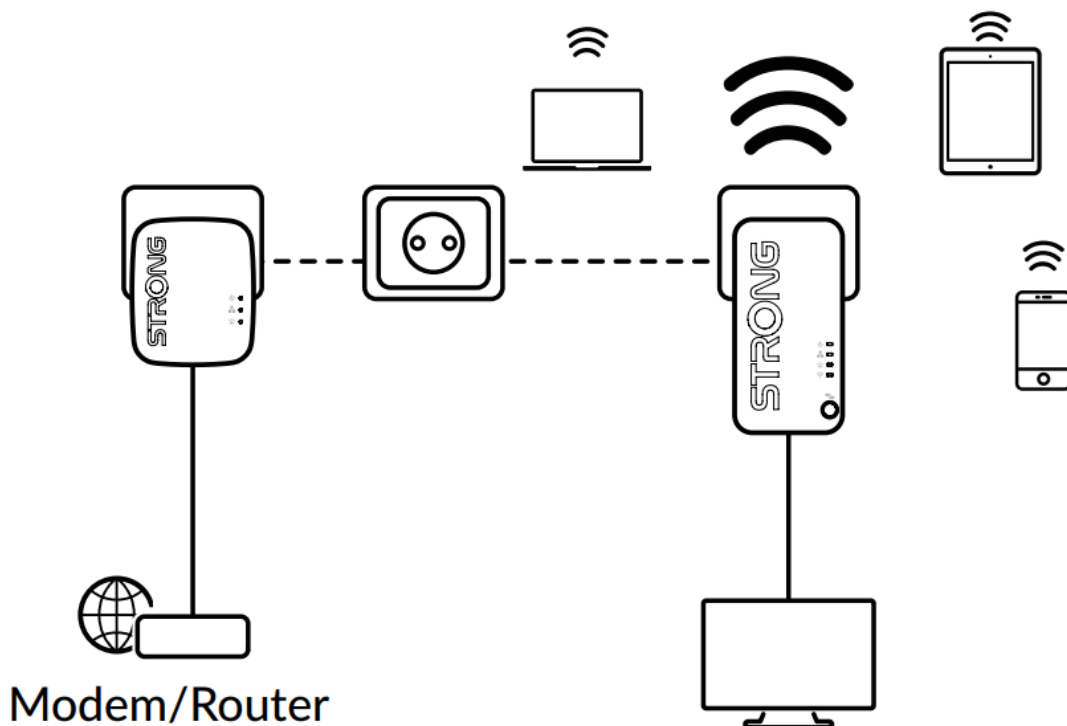

48 měs.

Stav:

Nové zboží

Popis

Strong Powerline WF 1000 DUO MINI

Vytvořte si velmi snadno vysokorychlostní **Wi-Fi hotspot** s rychlostí **až 750 Mbit/s** pomocí stávající elektroinstalace vaší domácnosti. Jednoduše připojte adaptér Powerline 1000 MINI k vašemu stávajícímu internetovému modemu prostřednictvím **portu Ethernet** a okamžitě získáte připojení k internetu dostupné **z jakékoli napájecí zásuvky**. Pak pomocí adaptéru Wi-Fi 1000 MINI můžete vytvořit ve vybrané místnosti nový Wi-Fi hotspot a během několika minut tak rozšířit pokrytí vaší domácnosti Wi-Fi signálem.

Sada obsahuje jeden adaptér Powerline 1000 MINI a jeden adaptér Powerline Wi-Fi 1000 MINI. Součástí balení jsou dva ethernet kabely.

ZÁKLADNÍ SPECIFIKACE

Přenosová rychlost: až 1000 Mbit/s (750 Mbit/s bezdrátově, 433 Mbit/s při 5 GHz, 300 Mbit/s při 2,4 GHz)

Standard Powerline: HomePlug AV2, HomePlug AV, IEEE802.3, IEEE802.3u

Dosah: až 300 m

Barva: bílá

Powerline 1000 MINI**Rozhraní:** 1× RJ-45 100/100/1000 Mbps**Rozměry:** 75 × 68 × 63 mm**Hmotnost:** 79 g**Powerline Wi-Fi 1000 MINI****Standard sítě:** IEEE 802.11b/g/n**Rozhraní:** 1× RJ-45 10/100/1000 Mbps**Zabezpečení:** 128bitové AES, WPA/WPA2, WPA-PSK/WPA2-PSK, podpora WPS**Rozměry:** 117 × 72,5 × 60 mm**Hmotnost:** 120 g