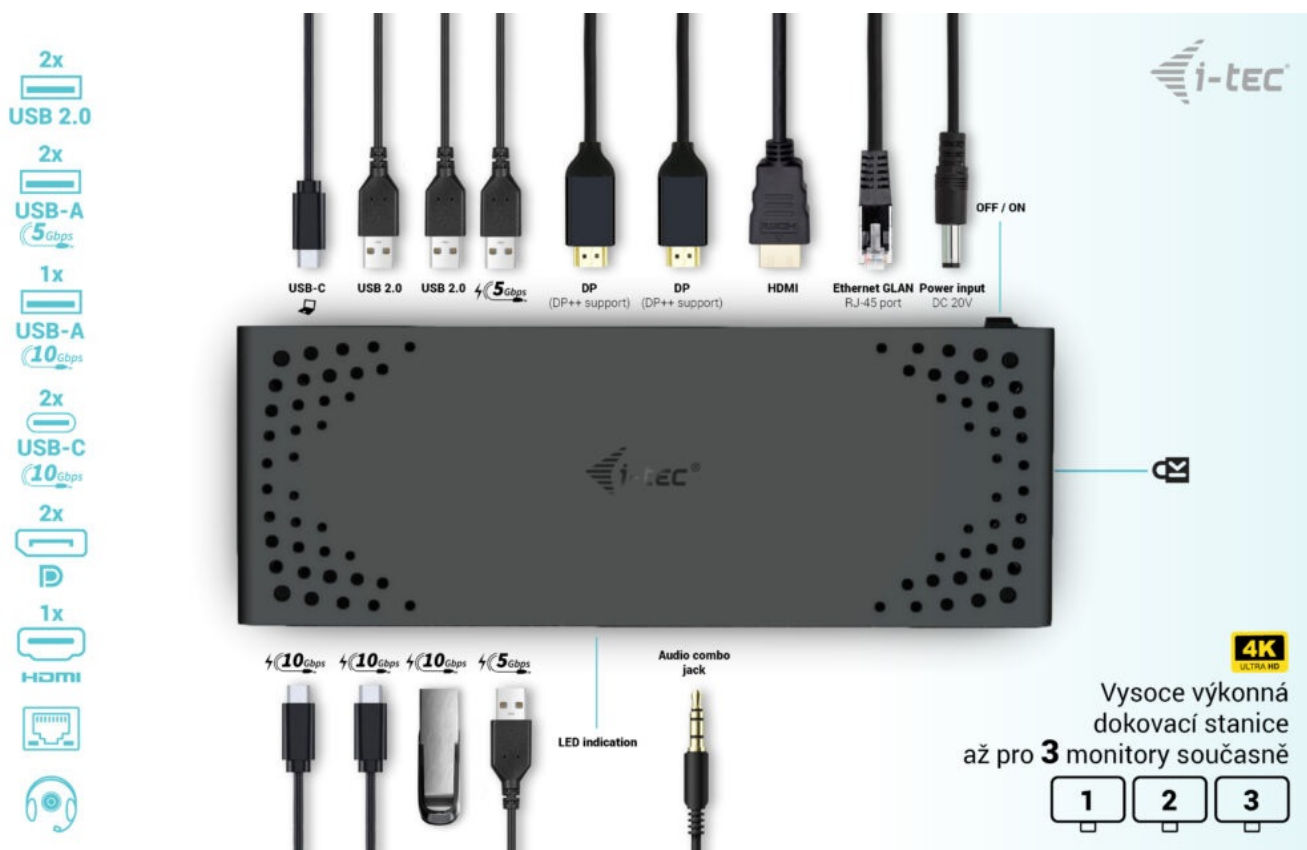

I-TEC USB-C TRIPLE DISPLAY DOCK GEN2 100W

Cena celkem:

4 341 Kč**(bez DPH: 3 587 Kč)**

Kód zboží:

DOCTEC0083

Part No.:

C31TRIPLE4KDOCKPD

Záruka:

24 měs.

Stav:

Nové zboží

Popis

Dokovací stanice i-tec USB-C Triple Display - připojte externí displeje a další periferie

Dokovací stanice i-tec USB-C Triple Display, která je kompatibilní s moderními notebooky, tablety a další výpočetní technikou. Disponuje **bohatou nabídkou konektorů**, abyste se při využívání periferních zařízení nemuseli omezovat. Mezi přednosti patří například **podporuje až 100W napájení** připojeného notebooku nebo tabletu, podpora **vysokého rozlišení 4K při obnovovací frekvenci až 60 Hz** nebo **kombinovaný 3,5mm audio/mikroport** pro rychlé připojení sluchátek, respektive headsetu.

Výkonná dokovací stanice i-tec USB-C Triple Display si poradí **až se 3 monitory současně**. Potěší také podpora extra rychlého přenosu dat nebo možnost montáže na monitor díky **VESA uchycení**.

I-TEC USB-C Triple Display Dock Gen2 100 W

Dokovací stanice umožňuje připojit notebook, tablet nebo smartphone k dalším monitorům a hardwaru. K počítači či notebooku se připojuje pomocí **USB-C portu s podporou Thunderbolt 3/4 a USB4**. Na podporovaných zařízeních je tak schopná přenášet i napájení **až 100 W**. K dokovací stanici je možné připojit až tři **4K monitory**. Vysokorychlostní přístup k internetu lze realizovat skrze přítomný **RJ-45** port. Pro připojení periférií jsou přítomny **dva USB-C, jeden USB 3.1, dva USB 3.0** a dva USB 2.0 porty. Dokovací stanici lze nainstalovat i dozadu za monitor s podporou **VESA** uchycení díky VESA držáku (není součástí), čímž získáte jak maximální pracovní efektivitu díky rozšiřitelnosti portů, tak i krásně uklizený stůl bez kabelů. Potěší také **slot pro bezpečnostní zámek** a vypínač dokovací stanice pro maximální úsporu elektrické energie.