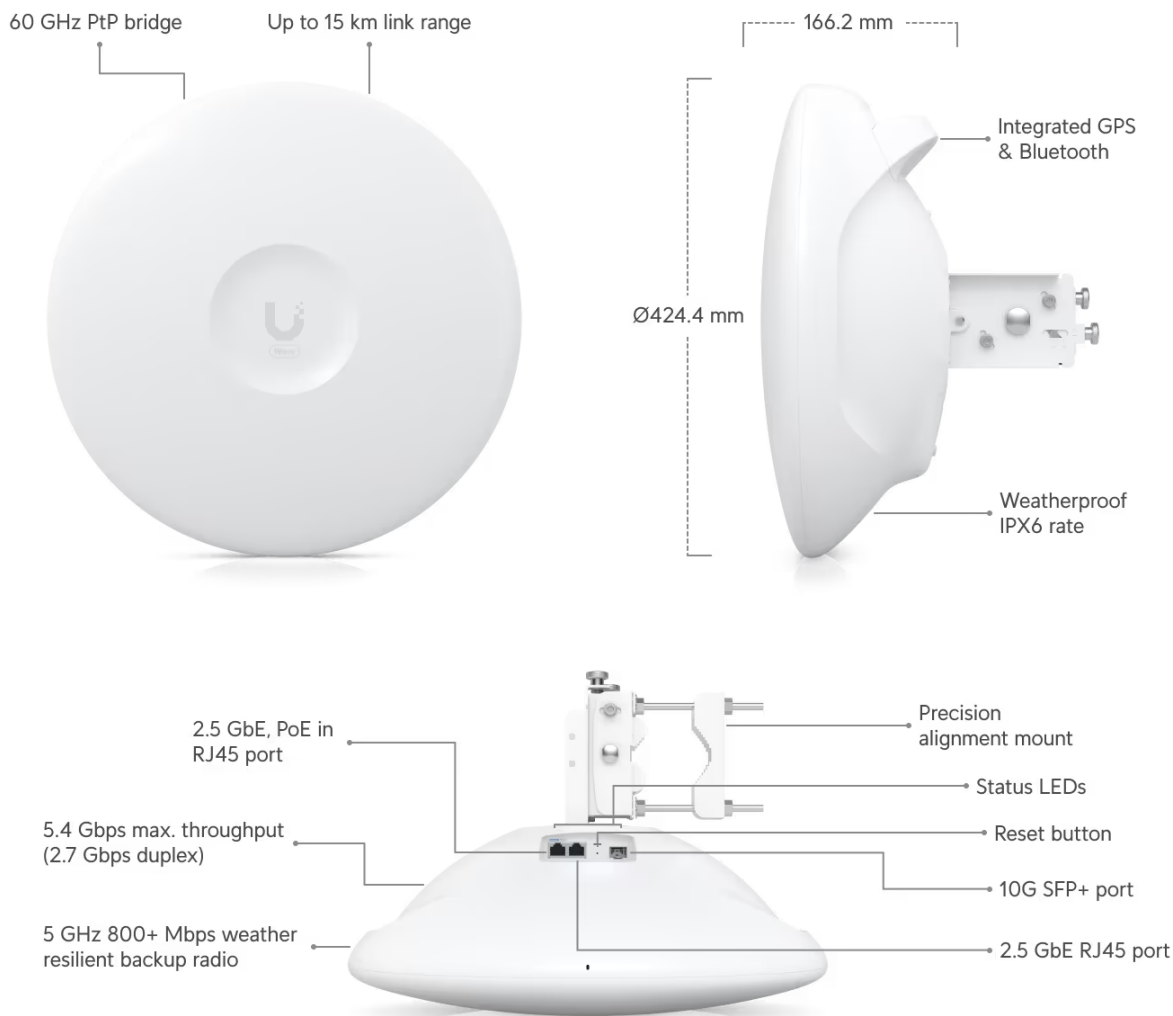

Součástí balení je Gigabit napájecí PoE injektor 48 V (0,65 A).

ZÁKLADNÍ SPECIFIKACE

Frekvenční pásmo: 60 GHz (provozně 57-71 GHz), 5 GHz záloha

Propustnost: 5,4 Gbps (2,7 Gbps duplex)

Šířka pásma kanálu: 2160, 1080, 540 MHz (60 GHz), 20, 40, 80 MHz (5 GHz)

Provozní kanály: 58320, 59400, 60480, 61560, 62640, 63720, 64800, 65880, 66960, 68040, 69120, 70200, 70560 MHz

Modulace: 16QAM, QPSK

Provozní režimy: PtP, PtMP Station

Rozhraní: 2× 2,5GbE RJ-45, 1× 10G SFP+, Wave technologie

Zisk antény: 46 dBi (22 dBi pro 5 GHz zálohu)

Azimut a elevace (šířka paprsku): 3 dB: 1,3°; 3 dB: 1,3°

Podpora PoE: ano, pasivní PoE 48 V nebo 24 V

Max. dosah: 15 km (PtP), 8 km (PtMP)

Výkon rádia (TX): 9 dBm (60 GHz), 27 dBm (5 GHz)

Odolnost proti povětrnostním vlivům: IPX6

Rozměry: 424,4 × 424,4 × 166,2 mm

Hmotnost: 2,8 kg (4 kg s držákem)

Barva: bílá

Provoz 60GHz spoje v ČR je možný pouze v souladu s platným všeobecným oprávněním VO-R/12/03.2021-3. Skutečný dosah spoje závisí na místní regulaci v daném státu a lokálních podmínkách.