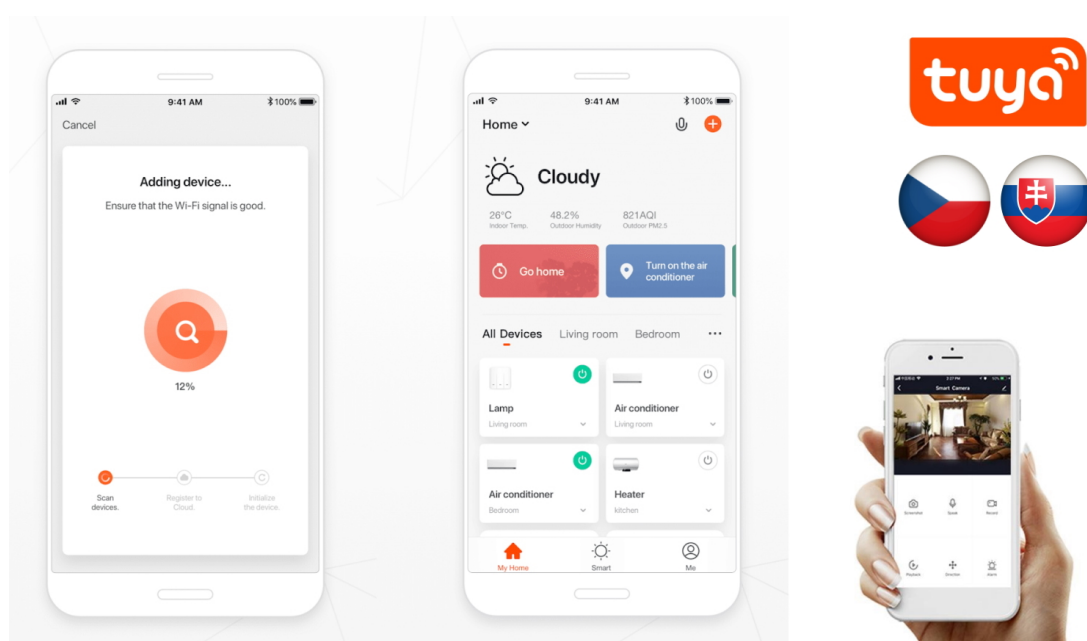

36 měs.

Stav:

Nové zboží

Popis

IMMAX NEO DORMINE - chytré osvětlení, které má styl

Stahovací bodové světlo IMMAX NEO DORMINE SMART v elegantním designu se skvěle hodí do každé moderní domácnosti – do jídelny, kuchyně, ložnice nebo obývacího pokoje. **Závěsný systém** umožňuje variabilní nastavení výšky dle výšky stropu nebo vašich požadavků. **Barevná teplota 3000K** poskytuje příjemné osvětlení v místnosti. **Bodové světlo směřuje dolů** a osvětluje místo před vámi.

Současně poskytuje také **nepřímé osvětlení vzhůru bez oslnění**. Díky kompaktním rozměrům nezabere příliš prostoru. Samozřejmostí je funkce **stmívání**, takže se přizpůsobí všem vašim požadavkům. **Svítilno IMMAX NEO DORMINE SMART** lze jednoduše **ovládat pomocí aplikace Immax NEO PRO** ve vašem smartphonu nebo tabletu. Nechybí ani **fyzické dálkové ovládání**, které je součástí balení.

IMMAX NEO DORMINE SMART 6 W

Designové LED stahovací svítidlo, ideální např. nad kuchyňský ostrůvek či jídelní stůl. **Bodové světlo svítí dolů a jemné nepřímé světlo svítí vzhůru**, světlo vás tedy nebude nijak nepříjemně oslňovat. Závěsný systém umožňuje maximální **variabilitu výšky**, během sekundy stáhnete svítidlo dolů nebo vytáhnete zpět. Lustr se zafixuje vždy ve zvolené výšce. Svítidlo lze propojit s chytrou aplikací **IMMAX NEO PRO** a ovládat tak celou síť domácích světelných zdrojů skrze dálkový ovladač či aplikaci v mobilním telefonu. Systém je **kompatibilní s iOS, Android, Amazon Alexa, Apple Siri, Google Assistant, Tuya, Philips HUE či Somfy**. Dálkové ovládání je součástí balení.