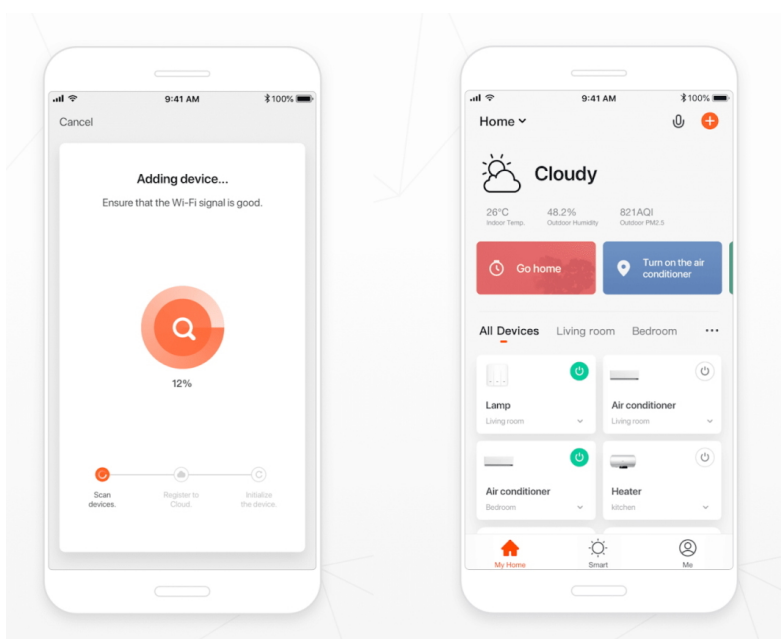

24 měs.

Stav:

Nové zboží

Popis**IMMAX NEO LITE OVALE - stylové osvětlení pro každou příležitost**

LED stropní svítidlo IMMAX NEO LITE OVALE v minimalistickém designu, které je ideální pro osvětlení v každé moderní domácnosti, zvláště pak v kuchyni nebo jídelně. Mezi výhody patří **provoz bez nutnosti brány (Bridge)**, takže instalace je rychlá, jednoduchá a nevyžaduje další finanční investici. Díky technologii **Bluetooth** je zajištěno komfortní bezdrátové ovládání světel.

Ve spojení se smart funkcemi můžete u **svítidla IMMAX NEO LITE OVALE** nastavit různé režimy osvětlení, intenzitu a odstín světla apod. Pomocí **aplikace Immax NEO PRO** vám postačí jen chytré mobilní zařízení. Potěší také kompatibilita s celou řadou systémů, mezi něž patří Samsung SmartThings, Amazon Alexa, Google Assistant a Apple Siri zkratky. Samozřejmostí je také dálkový IR ovladač.

IMMAX NEO LITE OVALE 50 W

Elegantní závěsné LED svítidlo je skvělou volbou pro osvětlení kuchyňských ostrůvků a jídelních stolů. Osvětlení lze upravit dle aktuální činnosti a zvolený odstín bílé barvy světla vnese do místnosti vždy jinou atmosféru.

Svítlidlo lze propojit s chytrou aplikací **IMMAX NEO PRO** a ovládat tak celou síť domácích světelných zdrojů skrze dálkový ovladač či aplikaci v mobilním telefonu. Systém je **kompatibilní s iOS, Android, Samsung SmartThings, Amazon Alexa, Apple Siri, Google Assistant, Tuya a LIDL**. Dálkové ovládání je součástí balení.