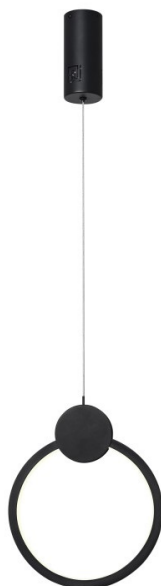

IMMAX NEO LITE OVALE 18W

Cena celkem:

2 056 Kč
(bez DPH: 1 699 Kč)

Kód zboží:

OSVIMM1306

Part No.:

07233L

Záruka:

24 měs.

Stav:

Nové zboží

Popis

IMMAX NEO LITE OVALE - stylové osvětlení pro každou příležitost

LED stropní svítidlo IMMAX NEO LITE OVALE v minimalistickém designu, které je ideální pro osvětlení v každé moderní domácnosti, ať už jde o kuchyň, jídelnu, ložnici nebo třeba váš oddechový koutek. Mezi výhody patří **provoz bez nutnosti brány (Bridge)**, takže instalace je rychlá, jednoduchá a nevyžaduje další finanční investici. Díky technologii **Bluetooth** je zajištěno komfortní bezdrátové ovládání světel.

IMMAX NEO LITE OVALE 18 W

Minimalistické závěsné LED svítidlo vhodné pro moderní interiéry. Osvětlení lze upravit dle aktuální činnosti a zvolený odstín bílé barvy světla vnese do místnosti vždy jinou atmosféru.

ZÁKLADNÍ SPECIFIKACE

Příkon: 18 W

Světelný tok: 1260 lm

Barevná teplota: 3000–6000 K

Index podání barev: >80

Stmívání: ano

Minimální životnost: 50 000 hodin

Materiál: kov + plast