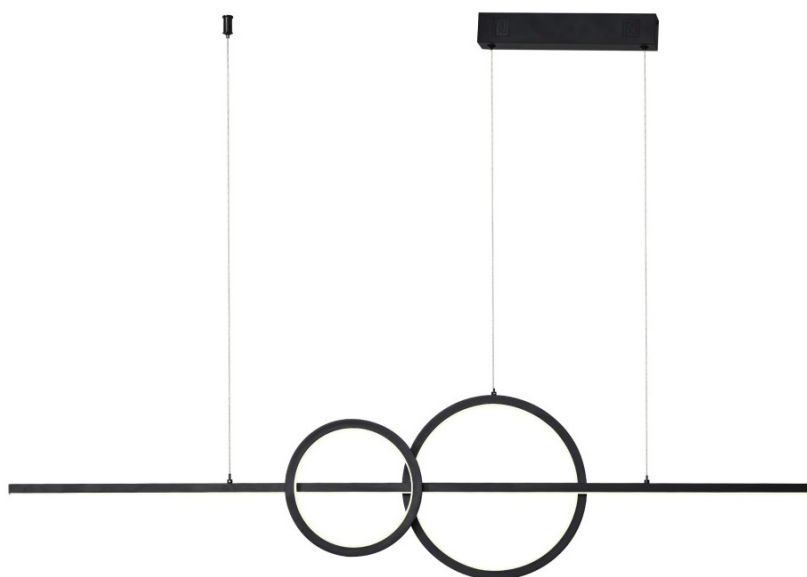

24 měs.

Stav:

Nové zboží

Popis**Variabilní osvětlení nejen pro chytrou domácnost - IMMAX NEO LITE RONDAS**

LED stropní svítidlo IMMAX NEO LITE RONDAS Smart přináší světlo do každé místnosti. Svým minimalistickým designem skvěle zapadne například do moderní kuchyně, jídelny, ale také třeba obývacího pokoje. Vyznačuje se snadnou a rychlou **instalací bez nutnosti brány (Bridge)**, takže snížíte pořizovací náklady a flexibilní ovládání je možná bezdrátově pomocí **Bluetooth** a síť Wi-Fi.

IMMAX NEO LITE RONDAS 56 W

Elegantní závěsné LED svítidlo je skvělou volbou pro osvětlení kuchyňských ostrůvků a jídelních stolů. Osvětlení lze upravit

dle aktuální činnosti a zvolený odstín bílé barvy světla vnese do místnosti vždy jinou atmosféru.

Materiál: kov + plast

Vstupní napětí: AC 220 V

Rozměry: 1313 × 60 mm

Délka závěsu: max. 1500 mm

Barva: černá

Energetická třída (EEI): G

TuyaSmart:

[Aplikace pro Android](#)