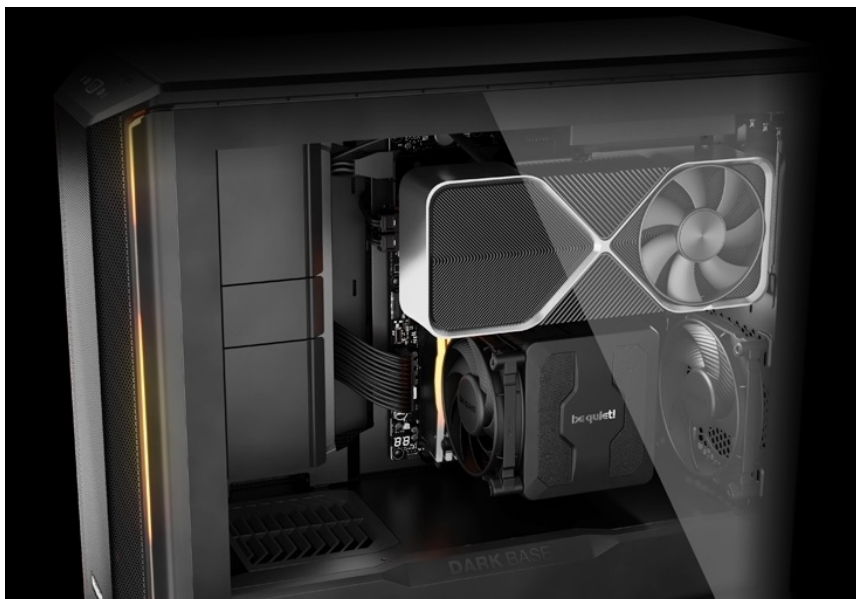

#### Be quiet! DARK BASE 701 - rozjeté komponenty na jednom místě

PC skříň **Be quiet! DARK BASE 701** svým designem podporuje maximální průtok vzduch a stabilní chod celého systému. **Extra prodyšná konstrukce** je ideální pro výkonné komponenty, které jsou chlazeny vzduchem. Skříň ve formátu **Middle Tower** disponuje trojicí předinstalovaných ventilátorů, které skvěle balancují mezi chladicím výkonem a tichým provozem.

**PC skříň Be quiet! DARK BASE 701** představuje ideální volbu pro všestranné využití, ať už v pracovní nebo multimediální sféře. Fanoušci estetiky ocení **konstrukci s průhlednou bočnicí**. Zkušení uživatelé zase mohou naplno využít vnitřní prostor skříně, který neklade téměř žádná omezení, co se kreativity týče. Je **kompatibilní s celou řadou komponent** různých formátů a velikostí, a to včetně třeba vodního chlazení. Samozřejmostí je výbava v podobě **prachových filtrů** nebo **konektorů**.

### **Be quiet! DARK BASE 701**

Kvalitní počítačová skříň s průhlednou bočnicí formátu **Middle Tower** nabízí dostatek prostoru pro uložení **až pěti disků**. Předinstalovány jsou **tři 140 mm ventilátory**, které lze optimalizovat jak pro tichý chod, tak pro výkon bez kompromisu pomocí tlačítek na horním panelu. Zde se také nachází **dva porty USB 3.0**, jeden port **USB-C**, sluchátkový výstup a audio vstup pro mikrofon. Herní design ještě doplňuje elegantní **ARGB osvětlení**. Ve skříni je dostatek prostoru pro chladič CPU do