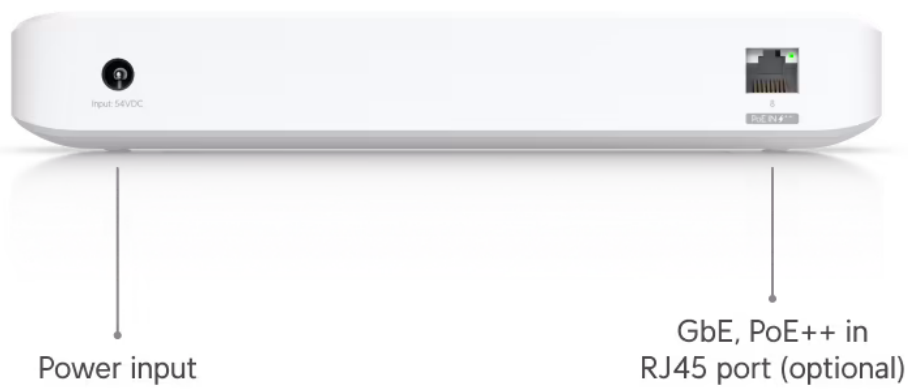

UniFi Switch Ultra je osazen **sedmi výstupními GbE PoE+ RJ-45 porty a jedním vstupním GbE PoE++ RJ-45 portem**. Jedná se o **L2 switch** s celkovou kapacitou **16 Gbps**, neblokovanou **propustností 8 Gbps** a PoE budgetem až **202 W** (v závislosti na typu napájení). Switch lze napájet buď přes DC konektor (54 V DC), nebo přes PoE++ (802.3at/bt) vstup na zadní straně. Díky přiloženému držáku jej lze snadno upevnit na stěnu.

Součástí balení je 210W napájecí adaptér.

- 7x GbE RJ-45 PoE+ výstup
- 1x GbE RJ-45 PoE++ vstup
- 42 W PoE budget (vstup PoE++)
- 202 W PoE budget (napájecí adaptér)
- Možnost montáže na stěnu (montážní sada je součástí)

Poznámka:

Switch nepodporuje agregaci portů LACP a STP/RSTP

ZÁKLADNÍ SPECIFIKACE

Porty: 1× GbE RJ-45 PoE++, 7× GbE RJ-45 PoE+

Kapacita switche: 16 Gbps

Celková neblokující propustnost: 8 Gbps

Podpora PoE: ano (802.3af/at/bt, 202 W PoE budget)

Rozměry: 203 × 76 × 33 mm

Hmotnost: 320 g

Manuál (montážní návod):

[Ubiquiti UniFi Switch Ultra](#)

* With the included AC power adapter.