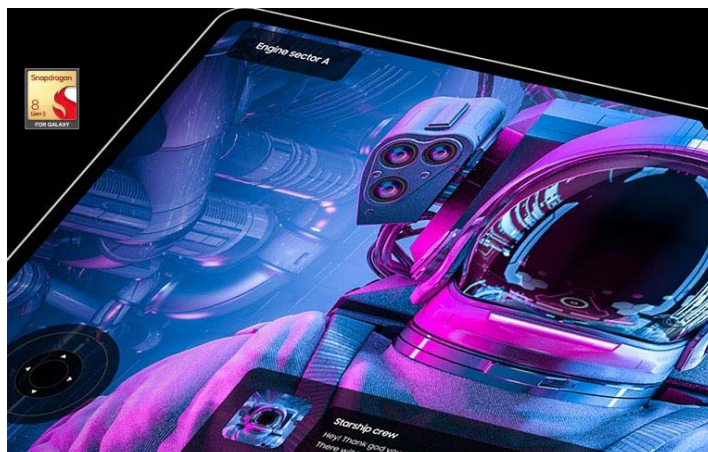

### Tablet Samsung Galaxy Tab S9 - šetrný k očím, nekompromisní v práci

**Prémiový multimediální tablet Samsung Galaxy Tab S9 5G** pro sledování filmů, seriálů, tvůrčí malování, provoz výkonnostně náročného softwaru, gaming a spoustu dalšího. Nabízí **obří 11palcový displej Dynamic AMOLED 2X**, který vám umožní sledovat velké množství obsahu ve vysoké kvalitě, pokročilý multitasking v oblasti práce i zábavy. Displej podporuje skvělé barvy a **vysoké rozlišení WQXGA**, díky čemuž je veškerý obsah jasný, ostrý a dobře čitelný. Současně **vyzařuje méně modrého světla** a během sledování je mnohem šetrnější k vašim očím.

I přes velký displej dosahuje tablet **Samsung Galaxy Tab S9 5G** extrémně nízké váhy a je **ideální pro přenášení a činnost na cestách**. Tato konfigurace zahrnuje výbavu v podobě **předního a zadního fotoaparátu, výkonných reproduktorů** nebo **snímače otisku prstů**. Výkonem poslouží fanouškům pestré multimediální zábavy i profesionálům.