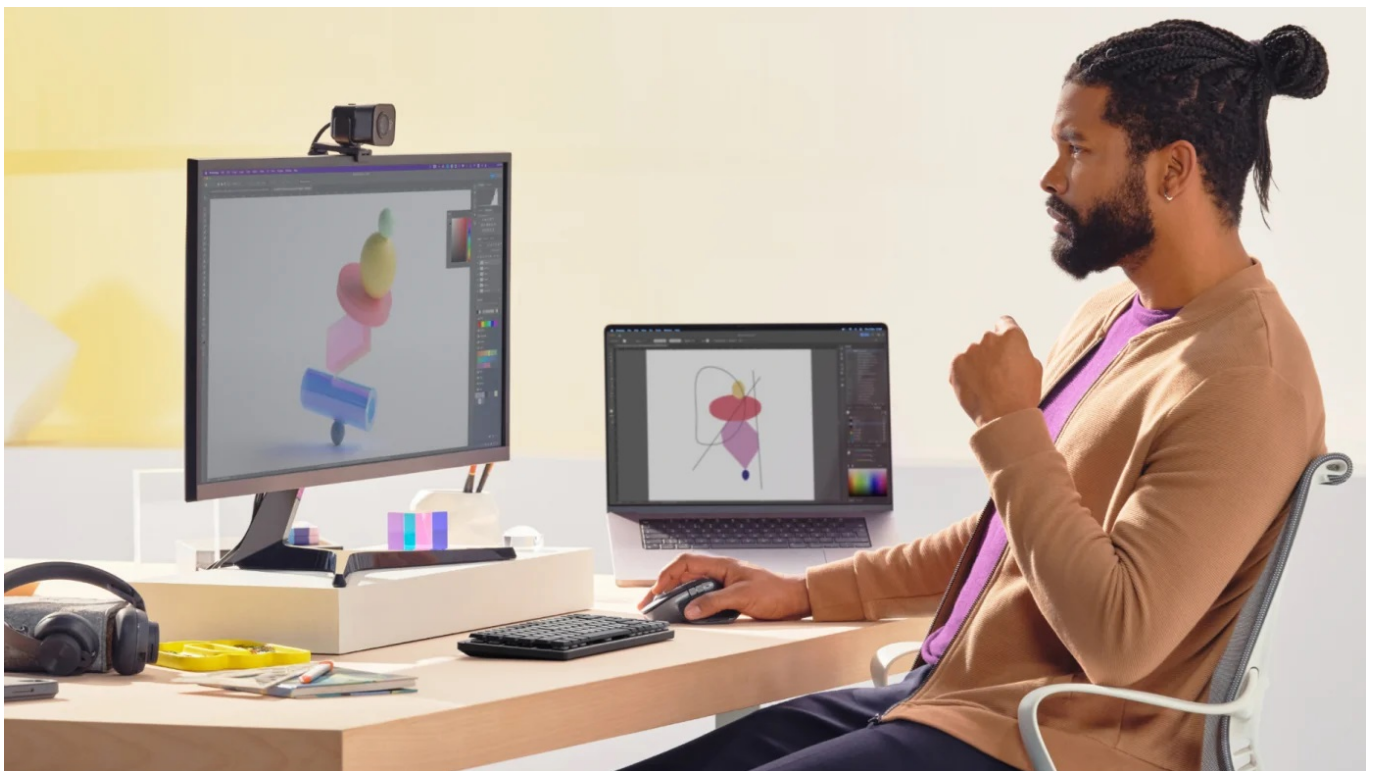

24 měs.

Stav:

Nové zboží

Popis

Logitech MX Master 3S pro náročné pracovní dny

Bezdrátová myš Logitech MX Master 3S vám pomůže při práci s aplikacemi, internetem a dalšími PC činnostmi. Je navržena speciálně **pro zařízení Mac s operačním systémem Mac OS, případně iPadOS**. Jednoduše se integruje do ekosystému Apple a poskytne vám celou řadu funkcí pro efektivní ovládání. Model MX Master 3S disponuje **výkonným senzorem s rozlišením až 8000 DPI**.

Díky tomu zajišťuje přesný a plynulý pohyb, který potřebujete. Svým tvarem umožňuje myš Logitech **komfortní uchopení** a přináší tolik potřebnou ergonomii. **Funkce tichého klikání** je ideální pro práci v kanceláři či maximální koncentraci na daný úkol. **Elektromagnetické rolovací kolečko MagSpeed Smartshift** je mimořádně přesné a rychlé pro efektivní procházení řádků. Precizně odvedená konstrukce poskytuje **špičkovou hmatovou odezvu**. Díky **aplikaci Logi Options+** bezdrátovou myš Logitech MX Master 3S snadno přizpůsobíte rozmanitým aplikacím.

Logitech MX Master 3S

Optická bezdrátová myš **pro integraci do ekosystému Apple** je vybavená **sedmi tlačítky**, elektromagnetickým rolovacím kolečkem MagSpeed Smartshift a **horizontálním kolečkem** pro ovládání palcem. Disponuje vysoce přesným senzorem s rozlišením **200 až 8000 DPI**, které lze snadno nastavit v krocích po 50 DPI. Myš jednoduše připojíte prostřednictvím **Bluetooth** až ke třem zařízením současně, mezi kterými lze následně přepínat tlačítkem na spodní straně myši. Zároveň je také kompatibilní s bezdrátovým přijímačem Logi Bolt (není součástí balení). Software Logi Options+ umožňuje **přecházet mezi počítači** pomocí funkce Flow pouhým přesunutím kurzoru k okraji obrazovky. Napájení zajišťuje **vestavěná baterie** s kapacitou **500 mAh**, která při plném nabití udrží myš v chodu až 70 dní. Nabíjení je realizováno skrze příložený USB-C kabel.