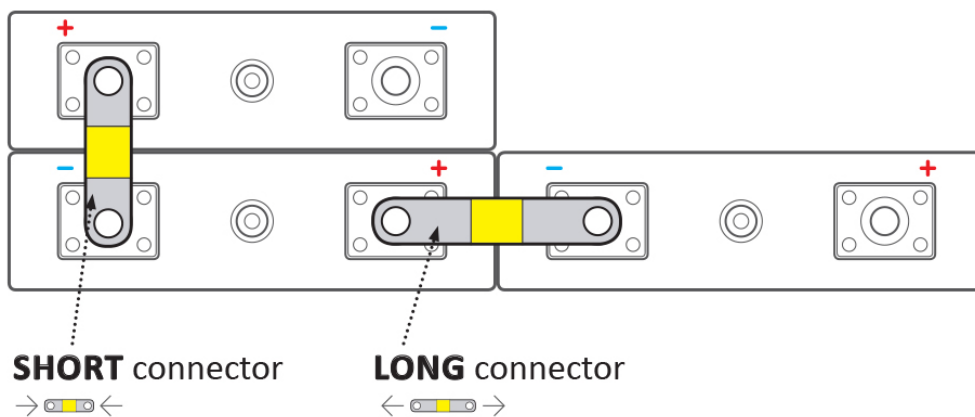

ELERIX EX-TC120/8

Cena celkem:

141 Kč
(bez DPH: 116 Kč)

Kód zboží:

BATELX0064

Part No.:

EX-TC120/8

Záruka:

24 měs.

Stav:

Nové zboží

Popis

ELERIX EX-TC120/8

Terminálový konektor **pro Lithiové články LiFePO4 značky ELERIX**. Konektor vhodný pro připojení baterií **ELERIX EX-L230**. Skládá se z více vrstev měděného materiálu.

Zkontrolujte rozměry článků a vaše požadavky na připojení. Viz rozdíl v používání dlouhých a krátkých konektorů: