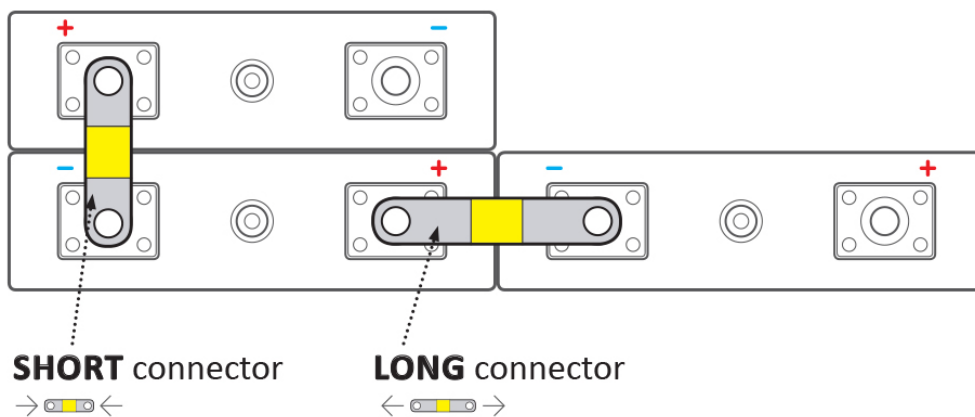

ELERIX EX-TC30/6

Cena celkem:

58 Kč
(bez DPH: 48 Kč)

Kód zboží:

BATELX0074

Part No.:

EX-TC30/6

Záruka:

24 měs.

Stav:

Nové zboží

Popis

ELERIX EX-TC30/6

Terminálový konektor **pro Lithiové články LiFePO4 značky ELERIX**. Konektor vhodný pro připojení baterií **ELERIX EX-L10, EX-L15 a EX-L25**. Skládá se z více vrstev měděného materiálu.

Zkontrolujte rozměry článků a vaše požadavky na připojení. Viz rozdíl v používání dlouhých a krátkých konektorů: