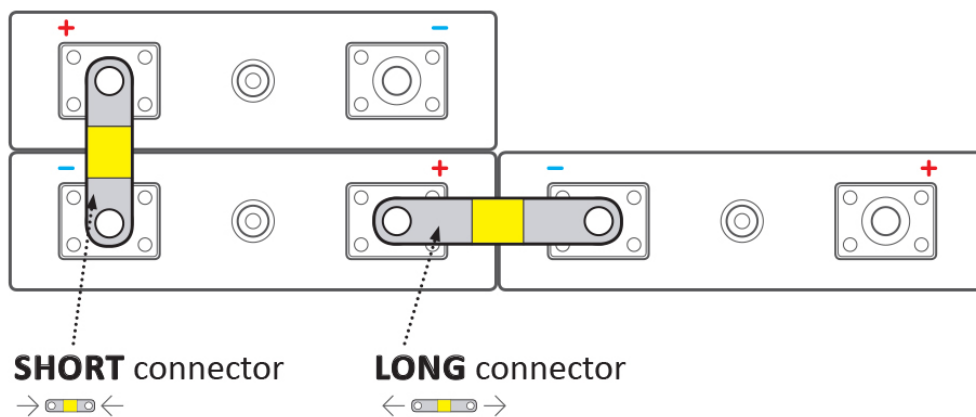

ELERIX EX-TC35/6

Cena celkem:

58 Kč

(bez DPH: 48 Kč)

Kód zboží:

BATELX0076

Part No.:

EX-TC35/6

Záruka:

24 měs.

Stav:

Nové zboží

Popis

ELERIX EX-TC35/6

Terminálový konektor **pro Lithiové články LiFePO4 značky ELERIX**. Konektor vhodný pro připojení baterie **ELERIX EX-L25**. Skládá se z více vrstev měděného materiálu.

Zkontrolujte rozměry článků a vaše požadavky na připojení. Viz rozdíl v používání dlouhých a krátkých konektorů: