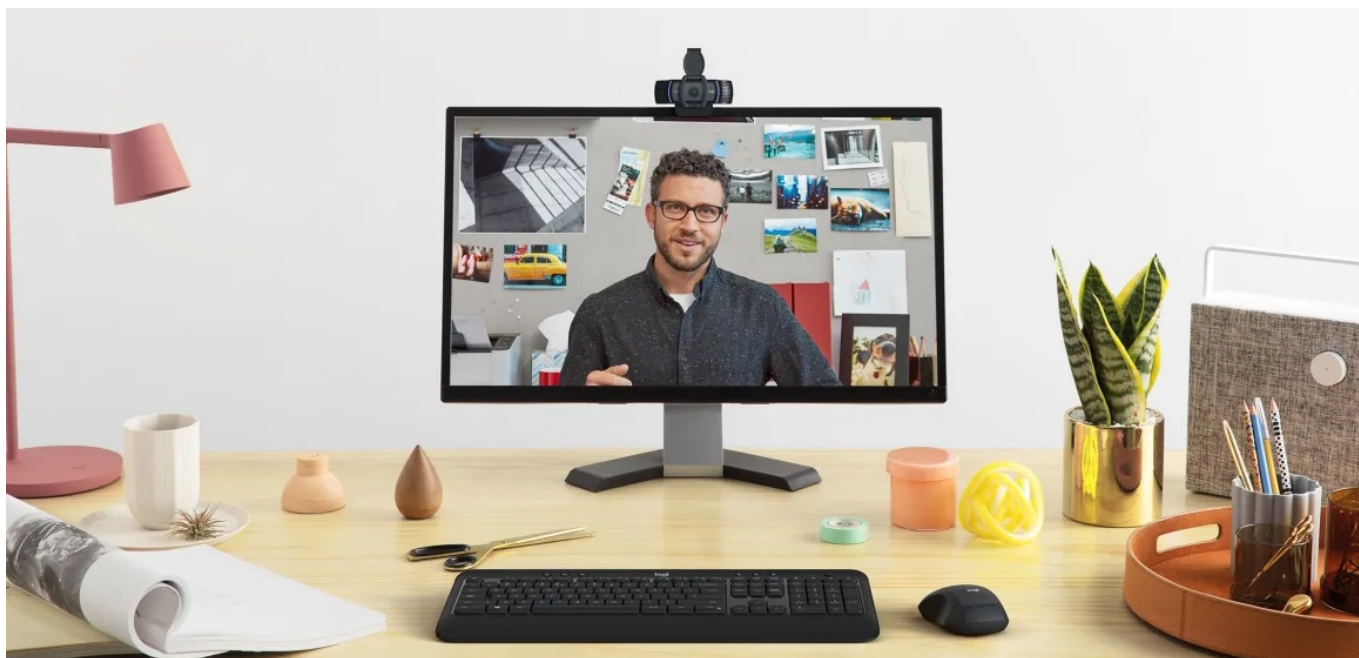

24 měs.

Stav:

Nové zboží

Popis

Kvalitní obraz pro veškerou on-line spolupráci s webkamerou Logitech C920e

Webkamera **Logitech C920e** zajistí ostrý obraz ve **Full HD rozlišení** a profesionální vzhled pro jakoukoli on-line schůzku s klienty, setkání s rodinou či přáteli nebo třeba webinarů a vzdělávací kurzy. **Fixní zorné pole 78°** zachytí jak uživatele, tak dostatečný prostor okolo něj. Díky tomu jsou záběry přirozenější a přehlednější.

Webová kamera **Logitech C920e** disponuje **dvojitými zabudovanými mikrofony**, které spustíte jednoduše pomocí **aplikace Logi Tune Desktop**. Výkon mikrofónů je optimalizován s ohledem na vzdálenost, čímž je dosaženo čisté a jasné snímání zvuku. Model Logitech C920e nabízí **funkci autofocus** pro automatické ostření záběru a potlačení rozmazání. Samozřejmostí je **certifikací pro využívání široké palety komunikačních platforem**, mezi které patří například **Microsoft Teams, Zoom, Google Meet** a další.

Logitech C920e

Webkamera s **Full HD** rozlišením 1920 × 1080 bodů nabízí ostrý obraz a věrné barvy, zatímco zabudovaný **duální mikrofon** zajistí kvalitní zvukový přenos. Integrovaná funkce **autofocus** ve spolupráci s automatickou korekcí osvětlení **RightLight 2** zajistí, že váš obraz bude během videohovorů dokonale ostrý a jasný. Pro zachování maximálního soukromí je přítomna odnímatelná **bezpečnostní krytka**. Praktický flipový držák umožňuje snadné umístění kamery na monitor, rovný podklad, ale i **přípevnění na stativ** pomocí 1/4" závitu. Pro připojení k počítači pak slouží konektor **USB 2.0**.

Kamera C920e je certifikovaná pro Microsoft Teams, Zoom, Google Meet, a je kompatibilní s ostatními oblíbenými aplikacemi, jako jsou BlueJeans, GoTo Meeting, Pexip a RingCentral pro zajištění kompatibility a bezproblémové integrace na pracoviště.