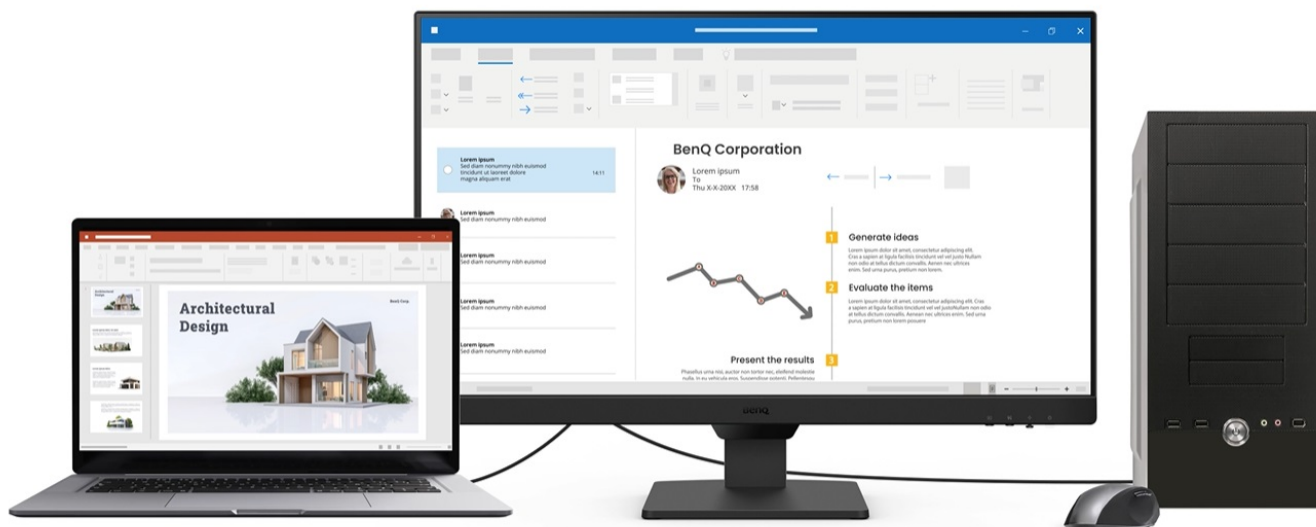

24 měs.

Stav:

Nové zboží

Popis

BenQ BL2490 - Full HD monitor s ochranou očí do kanceláře

Monitor **BenQ BL2490** je ideálním pomocníkem na každé pracovní místo. Kancelářskou sestavu doplní o **Full HD displej s úhlopříčkou 23,8"**. Disponuje IPS panelem, který produkuje **široké pozorovací úhly** a obsah můžete sledovat pohodlně a bez zkreslení i při pohledu ze stran. **Full HD rozlišení** podporuje čistý a ostrý obraz, který je dobře čitelný a vhodný pro činnost s aplikacemi, surfování po internetu, čtení dokumentů i sledování multimédií.

Mezi hlavní přednosti patří přítomná konektivita, díky které **monitor BenQ BL2490** jednoduše připojíte k firemním zařízením. Rozhraní **HDMI** a **DisplayPort** jsou navržena pro moderní přístroje, mezi vstupními zdroji obrazu lze přepínat tak, abyste zvýšili efektivitu práce. **Ovládací tlačítka** jsou umístěna s ohledem na snadnou dostupnost a nastavení. Displej kromě komfortní plochy dále potěší **100Hz obnovovací frekvencí**, která umožní rychlé vykreslování obsahu.

BenQ BL2490

LED monitor s úhlopříčkou **23,8"** a Full HD rozlišením **1920 × 1080** bodů. Nabízí kontrastní poměr **1300 : 1**, jas **250 cd/m²** a dobu odezvy **5 ms**. Použitá technologie **IPS** nabízí pozorovací úhly 178° horizontálně i vertikálně. Monitor disponuje **VESA uchycením** a integrovanými **stereo reproduktory** s celkovým výkonem **4 W**. Monitor disponuje také speciálním režimem **Eye-Care**, který šetří vaše oči tím, že upravuje jas obrazovky, dle změny světla v prostředí.

Součástí balení je HDMI kabel.

ZÁKLADNÍ SPECIFIKACE

Typ panelu: IPS

Úhlopříčka: 23,8"

Poměr stran: 16 : 9

Rozlišení: 1920 × 1080 px

Kontrastní poměr: 1300 : 1

Doba odezvy: 5 ms