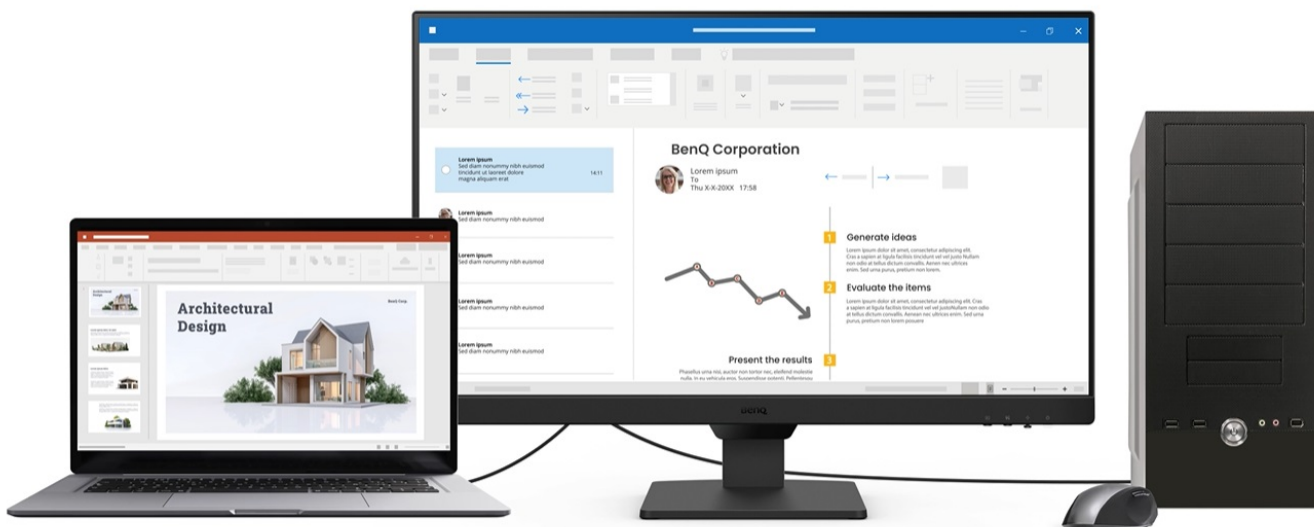

24 měs.

Stav:

Nové zboží

Popis

BenQ BL2790 - Full HD monitor s ochranou očí do kanceláře

Monitor BenQ BL2790 je ideálním pomocníkem na každé pracovní místo. Kancelářskou sestavu doplní o **Full HD displej s úhlopříčkou 27"**. Disponuje IPS panelem, který produkuje **široké pozorovací úhly** a obsah můžete sledovat pohodlně a bez zkreslení i při pohledu ze stran. **Full HD rozlišení** podporuje čistý a ostrý obraz, který je dobře čitelný a vhodný pro činnost s aplikacemi, surfování po internetu, čtení dokumentů i sledování multimédií.

Mezi hlavní přednosti patří přítomná konektivita, díky které **monitor BenQ BL2790** jednoduše připojíte k firemním zařízením. Rozhraní **HDMI** a **DisplayPort** jsou navržena pro moderní přístroje, mezi vstupními zdroji obrazu lze přepínat tak, abyste zvýšili efektivitu práce. **Ovládací tlačítka** jsou umístěna s ohledem na snadnou dostupnost a nastavení. Displej kromě komfortní plochy dále potěší **100Hz obnovovací frekvencí**, která umožní rychlé vykreslování obsahu.

BenQ BL2790

LED monitor s úhlopříčkou **27"** a Full HD rozlišením **1920 × 1080** bodů. Nabízí kontrastní poměr **1300 : 1**, jas **250 cd/m²** a dobu odezvy **5 ms**. Použitá technologie **IPS** nabízí pozorovací úhly 178° horizontálně i vertikálně. Monitor disponuje **VESA uchycením** a integrovanými **stereo reproduktory** s celkovým výkonem **4 W**. Monitor disponuje také speciálním režimem **Eye-Care**, který šetří vaše oči tím, že upravuje jas obrazovky, dle změny světla v prostředí.

Součástí balení je HDMI kabel.

ZÁKLADNÍ SPECIFIKACE

Typ panelu: IPS

Úhlopříčka: 27"

Poměr stran: 16 : 9

Rozlišení: 1920 × 1080 px

Kontrastní poměr: 1300 : 1

Doba odezvy: 5 ms