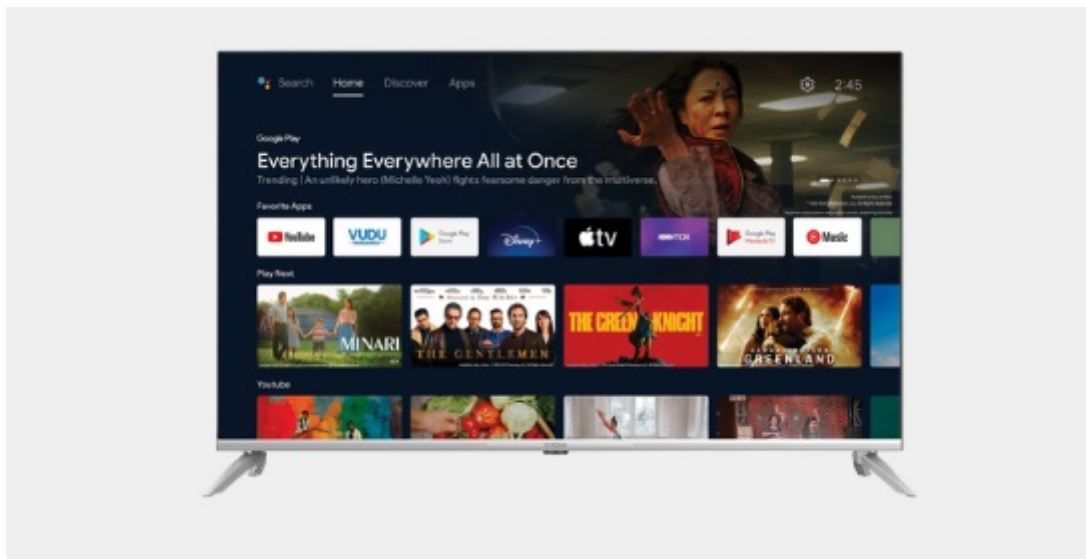

24 měs.

Stav:

Nové zboží

Popis

Smart TV Strong SRT43UD6593 - s vysíláním a multimédií to umí ve 4K

Chytrý LED televizor Strong SRT43UD6593 pro pestrou multimediální zábavu i filmový odpočinek. Nabízí ultra jemné rozlišení obrazu ve 4K a vysoký dynamický rozsah **HDR**, díky čemuž zajišťuje realistickou reprodukci obrazu i barev. Pro příjem signálu slouží integrovaný **tuner DVB-T2/S2/C** s podporou dekodování H.265/ HEVC.

Pokud dáváte přednost moderním platformám a funkcím, jistě oceníte přítomnost operačního systému Android a možnost **bezdrátového připojení k internetu pomocí Wi-Fi**. Díky tomu můžete přehrávat multimediální obsah na **YouTube** a dalších službách s filmovým nebo hudebním obsahem. Výbava obsahuje také **dvojici portů USB** pro přehrávání obsahu z externích úložišť. Samozřejmostí jsou silné **reproduktory**, které zajistí potřebné ozvučení.

Strong SRT43UD6593

Smart LED televizor nabízí úhlopříčku **43"** a **4K Ultra HD** rozlišení 3840 × 2160 obrazových bodů. Pro příjem televizního vysílání je připraven **DVB-T2/S2/C** tuner s podporou dekódování **H.265/ HEVC**. Připojení k internetu lze realizovat jak drátově pomocí **RJ-45** portu, tak bezdrátově skrze technologii **Wi-Fi**. Pro přehrávání multimédií je možné využít **dva USB porty** a o zvuk se starají integrované reproduktory s celkovým výkonem **20 W**. K dispozici je také hotelový mód, který neumožňuje změnu nastavení bez přístupového kódu. Mezi další přednosti patří podpora **HDR10**, **Google Assistant** a **Image Quality Ratio 1000**. Jako operační systém byl zvolen **Android 11**.

Barva: černá-stříbrná