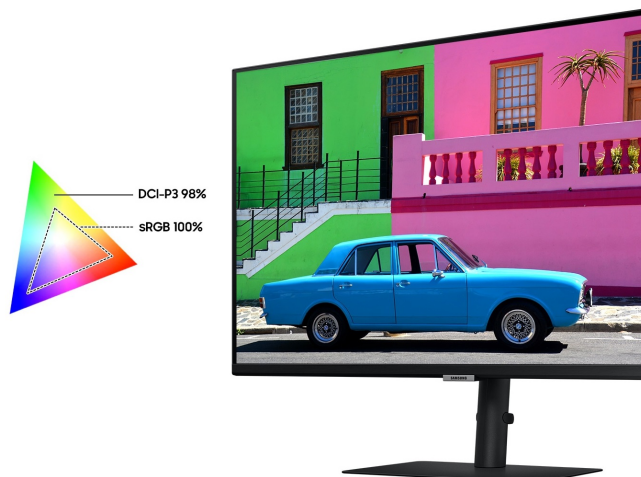

**98% pokrytí barevného prostoru DCI-P3** zajistí barvy na profesionální úrovni. Vysoká přesnost a odladění i jemných odstínů ocení všichni designéři, grafici a další kreativci napříč obory. **Plocha o velikosti 32"** umožní komfortní práci s

### Samsung ViewFinity S80PB

LED monitor s úhlopříčkou **32"** a rozlišením **3840 × 2160** bodů nabízí kontrastní poměr **1000 : 1**, jas **350 cd/m<sup>2</sup>**, dobu odezvy **5 ms** a 98 % pokrytí barevného prostoru DCI-P3. Použitím technologie **IPS** je dosaženo širokých pozorovacích úhlů **178° horizontálně i vertikálně**. K dispozici jsou **tři porty USB 3.0**, ethernetový port **RJ-45** a univerzální port **USB-C**, který kromě vysokorychlostního přenosu videa a dat umožňuje napájení připojených zařízení až do 90 W. Zajisté potěší také **výškově nastavitelný stojan** či funkce **Pivot**, která umožňuje otočení obrazovky o 90°.