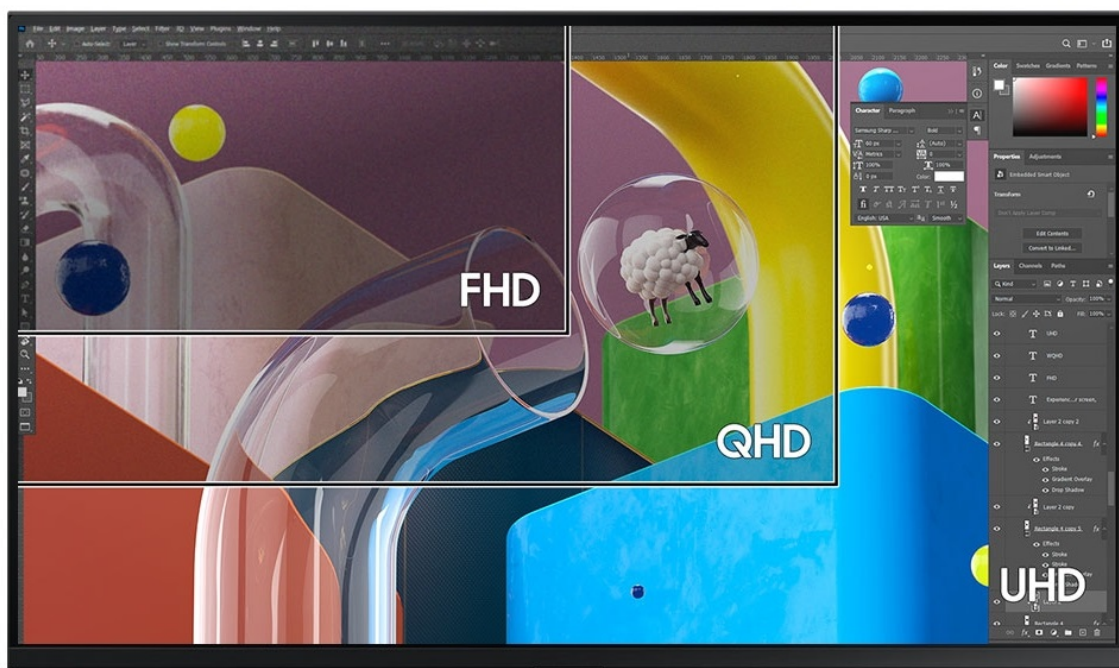

aplikacemi i nástroji ve více oknech najednou. Nechybí ani rozmanité možnosti připojení. Ke zdroji obrazu monitor **Samsung ViewFinity S80PB** připojíte pomocí rozhraní **HDMI, DisplayPort, USB-C** a nechybí ani **LAN port RJ-45** pro přímé a rychlé připojení k internetu.

Širokoúhlý

Skrze USB typu C můžete s jedním kabelem přenášet data, obraz a kompatibilní notebook také nabíjet. Chytré technologie dbají na komfort vašich očí, ať už pracujete ve dne, nebo uprostřed noci. Ucelený **system Intelligent Eye Care** zahrnuje například automatickou optimalizaci jasů a teploty barev, díky čemuž podporuje pohodlné sledování v jakémkoli prostředí. Nechybí ani **režim Eye Saver** či **Flicker-Free** pro snížení modrého světla a blikání displeje. **Ergonomická konstrukce** zajišťuje pohodlí a snadné nastavení displeje do požadované výšky nebo úhlu.