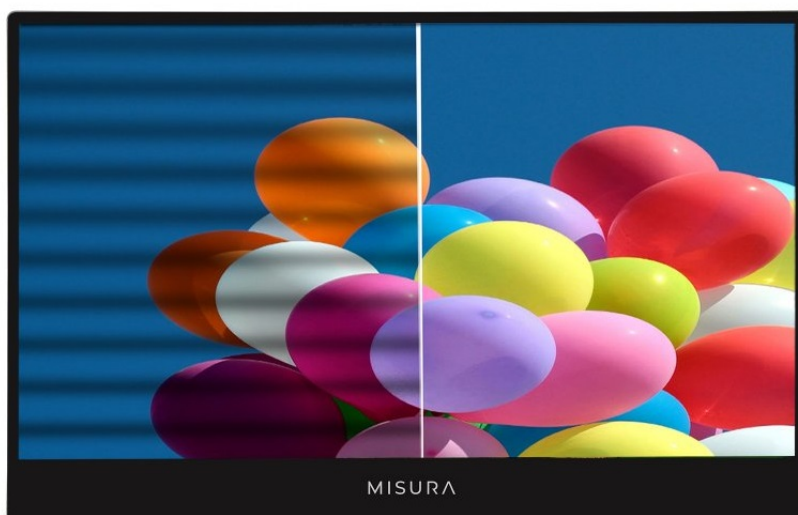

24 měs.

Stav:

Nové zboží

Popis**MISURA M16TB - cestovní dotykový monitor s integrovanou baterií**

Přenosný dotykový monitor MISURA M16TB, který představuje ideální řešení pro rozšíření pracovní plochy na cestách. Zvládne **až 4 hodiny provozu na baterii** bez nutnosti napájení. Disponuje velkou 16palcovou obrazovkou, která produkuje ostrý obraz ve **Full HD kvalitě** a pestré barvy díky **HDR**. Dotykové ovládání je **kompatibilní se operačními systémy Windows, Linux i Apple iOS** a umožní rychlou a intuitivní obsluhu. **Monitor MISURA M16TB** se vyznačuje kompaktním provedením, které dosahuje **váhy pod 1 kg**.

Díky tomu lze **monitor MISURA M16TB** využít také ve spojení s kompatibilními mobilními telefony nebo herními konzolemi. **Dotyková obrazovka efektivně snižuje odraz světla** a podporuje komfortní čitelnost. Moderní **technologie tepelné laminace G+G** dále podporuje pohodlné a svižné ovládání pomocí dotyku a současně zamezuje vniknutí prachu nebo vodních par. Díky tomu je obrazovka čistá i po dlouhé době provozu.