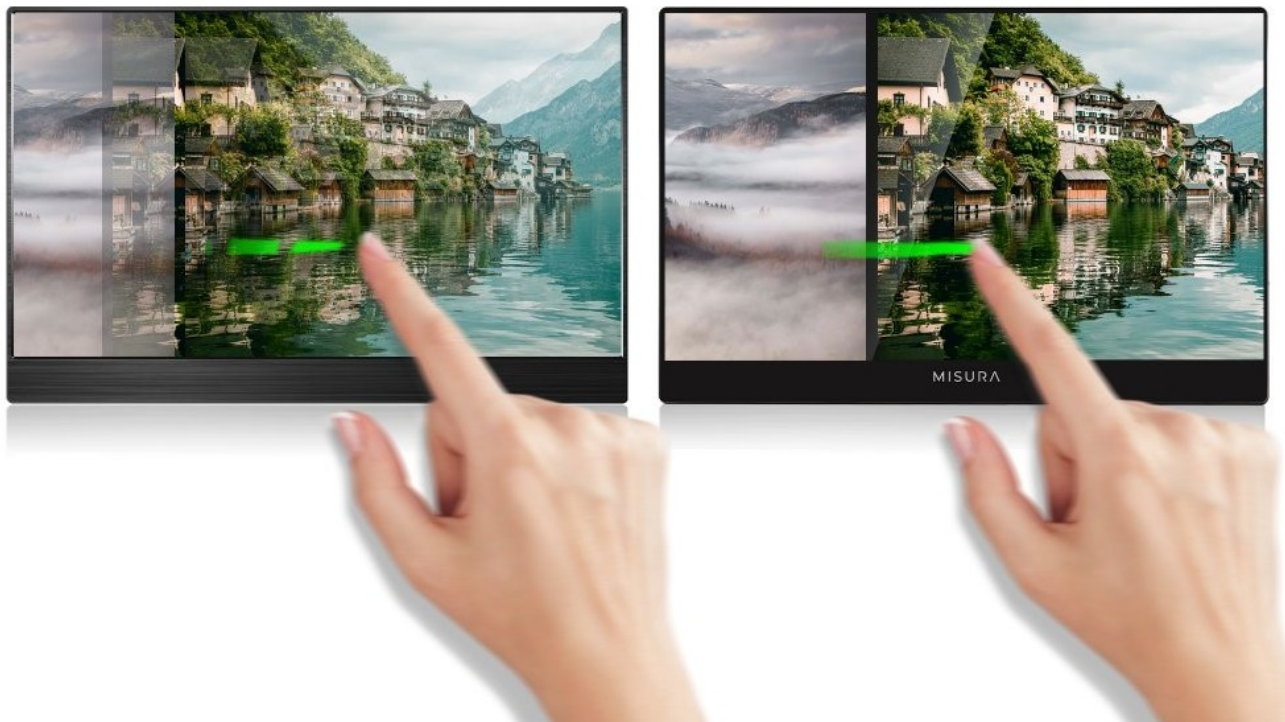

24 měs.

Stav:

Nové zboží

Popis

MISURA M16T - cestovní dotykový monitor

Přenosný dotykový monitor MISURA M16T, který představuje ideální řešení pro rozšíření pracovní plochy na cestách. Disponuje velkou 16palcovou obrazovkou, která produkuje ostrý obraz ve **Full HD kvalitě** a pestré barvy díky **HDR**. Dotykové ovládání je **kompatibilní se operačními systémy Windows, Linux i Apple iOS** a umožní rychlou a intuitivní obsluhu. **Monitor MISURA M16TB** se vyznačuje kompaktním provedením, které dosahuje **váhy pod 1 kg**.

Díky tomu se snadno přenáší v rámci cest a je vhodnou alternativou k notebookům. Ve výbavě nechybí **reproduktory** pro

ozvučení multimediálního obsahu nebo **technologie Low Blue Mode** pro ochranu očí před škodlivým modrým světlem. Pro připojení k notebooku vám postačí jediný **kabel USB-C**, který zajistí přenos obrazu i napájení. Konektivita je možná také skrze mini HDMI a napájení přes konektor USB-A.

Díky tomu lze **monitor MISURA M16T** využít také ve spojení s kompatibilními mobilními telefony nebo herními konzolemi. **Dotyková obrazovka efektivně snižuje odraz světla** a podporuje komfortní čitelnost. Moderní **technologie tepelné laminace G+G** dále podporuje pohodlné a svižné ovládání pomocí dotyku a současně zamezuje vniknutí prachu nebo vodních par. Díky tomu je obrazovka čistá i po dlouhé době provozu.