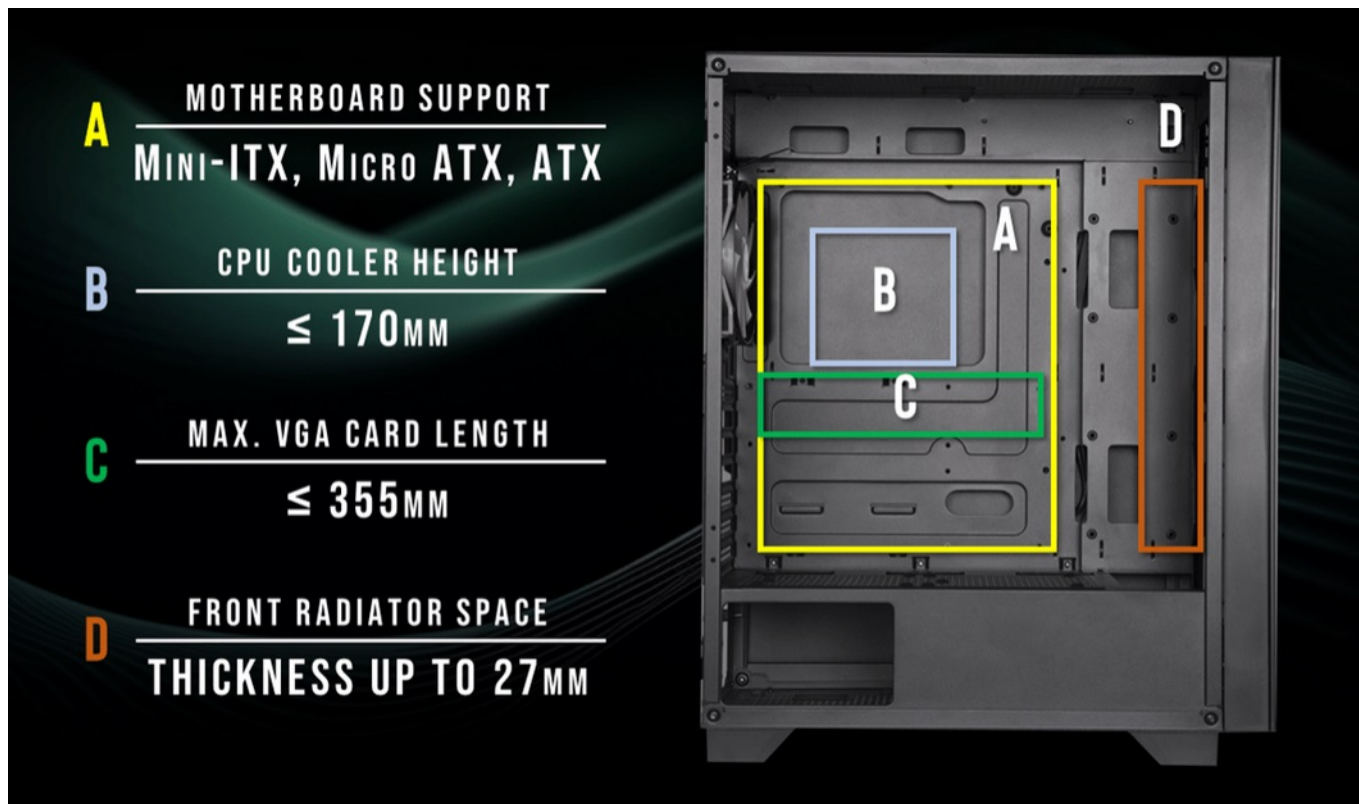

24 měs.

Stav:

Nové zboží

Popis

BitFenix Flow - malá, ale prostorná herní skříň

Počítačová skříň **BitFenix Flow** vám poslouží pro stavbu prostorově úsporného PC systému. Díky **formátu skříňe Middle Tower** nezabere příliš mnoho místa a současně poskytne dostatek prostoru pro uložení všech komponent. Konstrukce se vyznačuje **průhlednou bočnicí s poloprůhledným perforovaným čelem**, což zajišťuje stylový vzhled a také vylepšené chlazení.

Skrze perforovanou stranu totiž ideálně proudí vzduch a udržuje celý PC systém v chodu i při zvýšené zátěži. Kromě toho je **skříň BitFenix Flow** vybavena **4 předinstalovanými 120mm ventilátory s FRGB podsvícením**, takže o potřebné chlazení není nouze. Horní strana panelu obsahuje důležité **konektory** pro připojení přenosných USB zařízení, sluchátek nebo mikrofону. Samozřejmostí je přítomnost **prachových filtrů**, díky čemuž je skříň chráněna před nánosy prachu.

BitFenix Flow

Kvalitní počítačová skříň formátu **Middle Tower** nabízí **čtyři 2,5" a dvě 3,5"** pozice pro SSD a pevné disky. Skříň je vybavena **průhlednou bočnicí a poloprůhledným čelem s perforací** pro optimální proudění vzduchu. Předinstalovány jsou **čtyři 120mm ventilátory** s FRGB podsvícením. Na horním panelu se nachází **dva porty USB 3.0**, jeden port USB 2.0, sluchátkový výstup a audio vstup pro mikrofon. Ve skříni je dostatek prostoru pro chladič CPU do výšky až 170 mm a grafickou kartu o délce až 355 mm. Důmyslné řešení umožňuje pohodlné umístění **až 360 mm dlouhého výměníku** vodního chlazení na přední straně. Potěší také přítomnost **prachových filtrů**. Skříň je dodávána **bez zdroje**.

Interní pozice: 4 × 2,5", 1 × 3,5" / 1 × 2,5", 1 × 3,5"

Kompatibilita základní desky: ATX, Micro ATX, Mini-ITX

Zdroj: bez zdroje

Konektory na horním panelu: 2 × USB 3.0, 1 × USB 2.0, 1 × výstup pro sluchátka, 1 × vstup mikrofonu