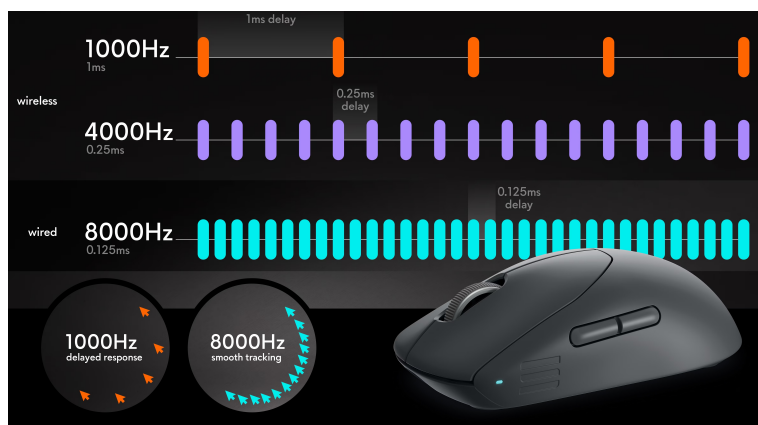

24 měs.

Stav:

Nové zboží

Popis

Herní myš Dell Alienware Pro - navržena tak, aby se vyhrávalo

Herní myš Dell Alienware Pro s bezdrátovou konektivitou pro ničím neomezuující gaming. Díky svému výkonu je ideální **pro náročné on-line zápasy, e-sport** a další pokročilé aktivity. Pyšní se výkonným optickým senzorem, který dosahuje **rozlišení až 26 000 DPI**. S mimořádnou citlivostí tak dokáže zaregistrovat jakýkoli pohyb a adekvátně reagovat na rozmanité herní situace.

Excelentní bezdrátová odezva zlepší vaše reakce a poskytne vám výhodu nad soupeři. **Myš Dell Alienware Pro** vás potěší ultralehkým designem. Dosahuje hmotnosti pouhých 60 g a patří mezi nejlehčí modely. Svým tvarem a velikostí dokonale padne do ruky. **Komfortní uchopení** zajistí přesnou kontrolu a dokonale zvolenou citlivost.

Dell Alienware Pro

Ultralehká bezdrátová herní myš nabízí kvalitní spínače s životností až 70 milionů kliknutí a optický senzor s rozlišením až **26 000 DPI**. Napájení zajišťuje **vestavěná baterie**, která při plném nabití udrží myš v chodu až 120 hodin. Výhodou je také samostatný **přepínač pro zapnutí či vypnutí** myši, které zajistí delší životnost baterie. Myš je možné používat i při dobíjení baterie díky přiloženému **opletenému USB kabelu o délce 2 m**.

ZÁKLADNÍ SPECIFIKACE

Typ myši: optická
Počet tlačítek: 6
Rozlišení: až 26 000 DPI
Rozhraní: 2,4 GHz (USB-C adaptér)
Napájení: integrovaná dobíjecí baterie
Rozměry: 124,5 × 63,5 × 40,6 mm
Hmotnost: 60 g
Barva: černá (Dark Side of the Moon)