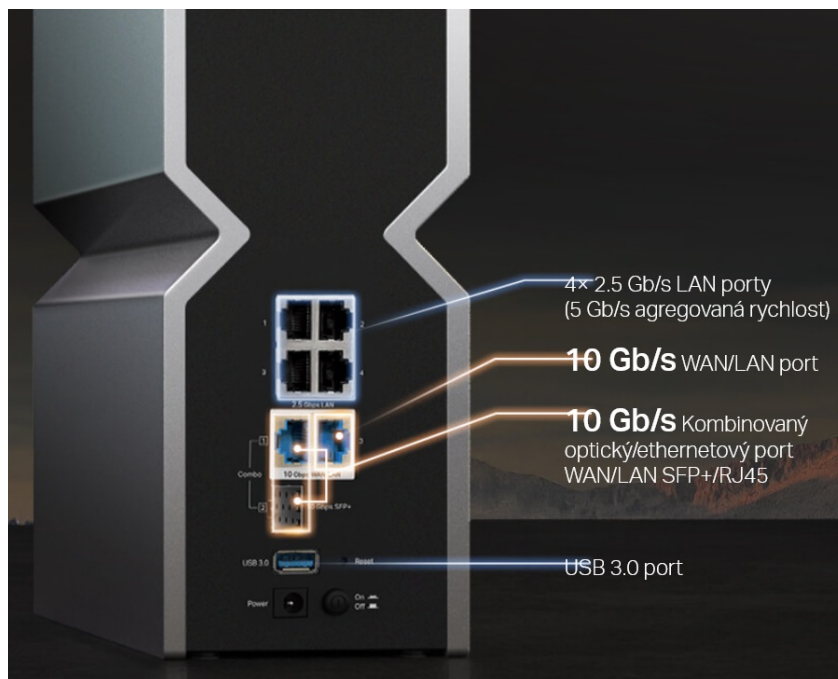

24 měs.

Stav:

Nové zboží

Popis

Router TP-Link Archer BE800 - 3 pásma pro náročnou práci i zábavu

Třípásmový Wi-Fi router TP-Link Archer BE800 s enormním výkonem, se kterým povýšíte vaši Wi-Fi síť na novou úroveň. Nabízí zlepšení po všech stránkách, ať už jde o propustnost, ochranu proti rušení nebo datové přenosy. Model **TP-Link Archer BE800** je navržen **pro náročný síťový provoz** - od práce s nástroji, on-line gamingu až po plynulé streamování digitálního obsahu ve kvalitě 8K.

Kromě běžného **2,4GHz a 5GHz pásma** nabízí také třetí **6GHz pásmo**, které se vyznačuje **bleskovou rychlostí až 11,5 Gb/s**. Podporuje extra plynulé připojení, které strčí do kapsy i Wi-Fi 6/6E routery, a přináší vysokou kapacitu připojených zařízení.

V přední části je Wi-Fi router TP-Link Archer BE800 vybaven **LED displejem**, který zobrazuje čas, počasí, textové zprávy nebo emotikony. Samozřejmostí je také podpora **VPN klientů nebo serverů pro vzdálený přístup**.