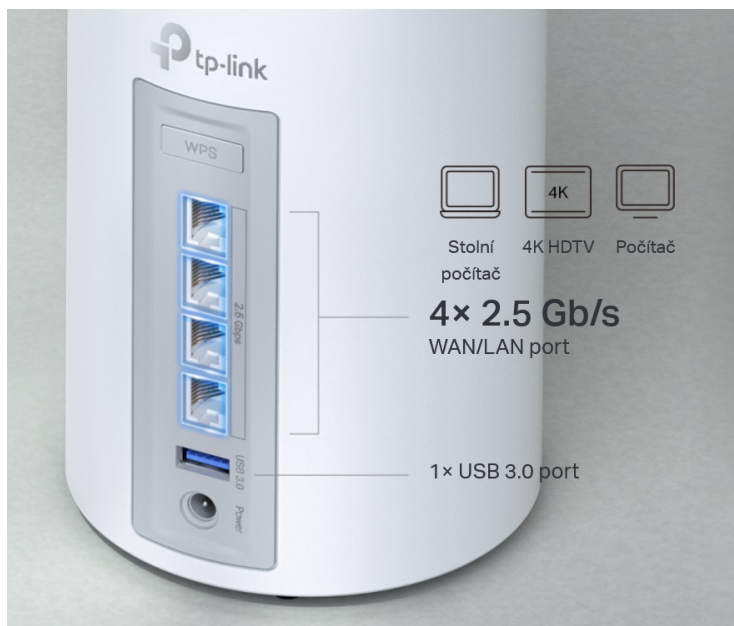

36 měs.

Stav:

Nové zboží

Popis

TP-Link Deco BE65 - ať je Wi-Fi síť všude

Access point TP-Link Deco BE65 v provedení tzv. Mesh systému umožní **celoplošné pokrytí domácnosti Wi-Fi signálem**. Představuje zcela nové možnosti bezdrátové sítě, která staví na špičkové výkonu, propustnosti, ochraně proti rušení a v neposlední řadě také na vyšší efektivitě datových přenosů.

Podporuje **3pásmovou Wi-Fi** a **nejnovější standard Wi-Fi 7**, který vám zprostředkuje možnosti sítě naplno, respektive plnou rychlostí. Bezprecedentní tempo vám umožní využívat multigigabitové připojení v celé domácnosti. **Čtveřice portů 2,5 Gb/s portů** se postará o výrazně svižnější domácí internet, ať už používáte desktop, notebook nebo třeba chytrou 4K televizi. Port **USB 3.0** se uplatní při budoucím rozšíření domácí sítě.

Nekompromisní připojení v každé situaci

Technologie Wi-Fi 7 MLO razantně zvyšuje rychlost datových přenosů u bezdrátového i kabelového připojení. Díky tomu se můžete těšit ze silnější a flexibilní konektivity na svých zařízeních. Pro větší míru zabezpečení lze v rámci **Access pointu TP-Link Deco BE65** vytvořit soukromou IoT síť přímo pro vaši domácnost. Samostatné Mesh jednotky umožňují přepínání mezi zařízeními, takže se můžete volně pohybovat po místnosti a při tom nerušeně sledovat streamovaný obsah. Nastavení a správu přístroje **TP-Link Deco BE65** máte pod kontrolou pomocí uživatelsky přívětivé **aplikace TP-Link Deco**.

TP-Link Deco BE65 2 ks

Deco BE65 využívá systém více jednotek k dosažení bezproblémového celoplošného Wi-Fi pokrytí - **eliminuje slabé oblasti signálu** jednou provždy! Pro pokrytí menších oblastí může jednotka fungovat i samostatně. Díky pokročilé technologii **Deco Mesh** spolupracují jednotky na vytvoření jednotné sítě s jediným názvem sítě.