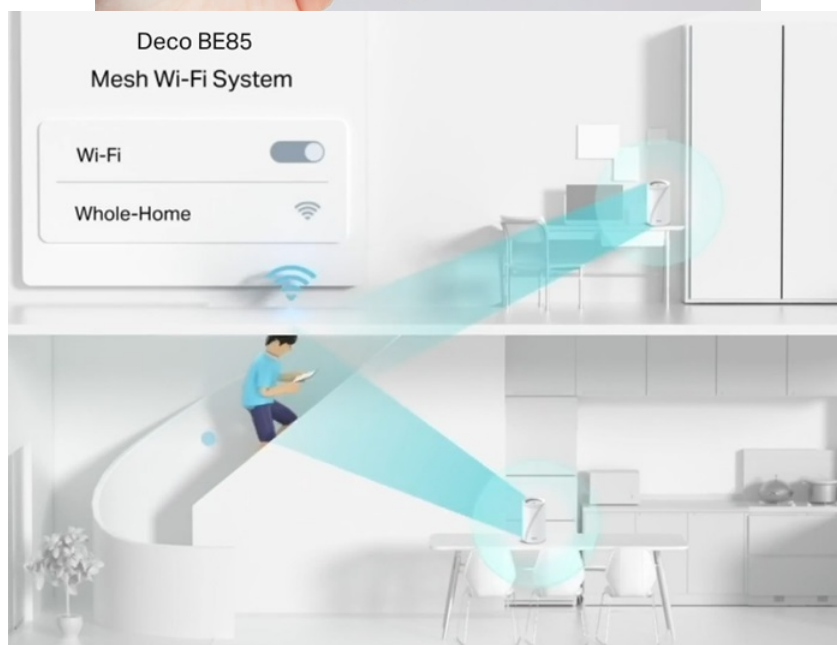

24 měs.

Stav:

Nové zboží

**Popis****TP-Link Deco BE85 - ať je Wi-Fi síť všude**

**Access point TP-Link Deco BE85** v provedení tzv. Mesh systému umožní celoplošné pokrytí domácnosti Wi-Fi signálem. Představuje zcela nové možnosti bezdrátové sítě, která staví na špičkové výkonu, propustnosti, ochraně proti rušení a v neposlední řadě také na vyšší efektivitě datových přenosů. Podporuje **3pásmovou Wi-Fi** a **nejnovější standard Wi-Fi 7**, který vám zprostředkuje možnosti sítě naplno, respektive plnou rychlostí.

Bezprecedentní tempo vám umožní využívat multigigabitové připojení v celé domácnosti. Dostupné porty se postarají o výrazné zrychlení domácí internet, ať už sledujete videa, hrajete hry nebo používáte náročné on-line nástroje. **Dvojice portů WAN/LAN nabízí rychlost 10 Gbps**, další dvojice pak 2,5 Gbps a nechybí ani port **USB 3.0** pro budoucí rozšíření.

### Nekompromisní připojení v každé situaci

Díky tomu se můžete těšit ze silnější a flexibilní konektivity na svých zařízeních. Pro větší míru zabezpečení lze v rámci **Access pointu TP-Link Deco BE85** vytvořit soukromou IoT síť přímo pro vaši domácnost. Samostatné Mesh jednotky umožňují přepínání mezi zařízeními, takže se můžete volně pohybovat po místnosti a při tom nerušeně sledovat streamovaný obsah. Nastavení a správu přístroje **TP-Link Deco BE85** máte pod kontrolou pomocí uživatelsky přívětivé **aplikace TP-Link Deco**.