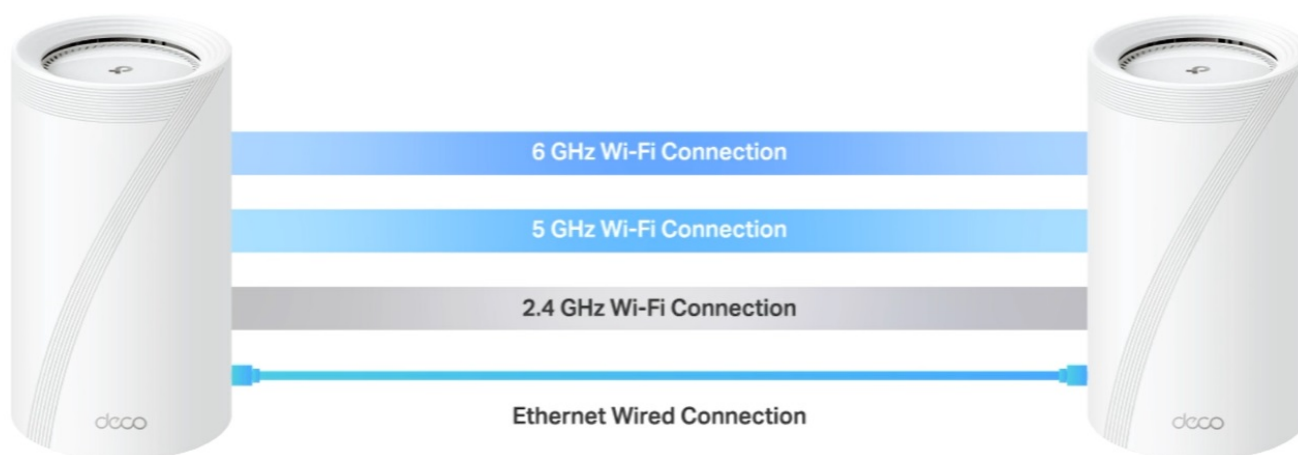

24 měs.

Stav:

Nové zboží

**Popis****TP-Link Deco BE85 - ať je Wi-Fi síť všude**

**Access point TP-Link Deco BE85** v provedení tzv. Mesh systému umožní celoplošné pokrytí domácnosti Wi-Fi signálem. Představuje zcela nové možnosti bezdrátové sítě, která staví na špičkové výkonu, propustnosti, ochraně proti rušení a v neposlední řadě také na vyšší efektivitě datových přenosů. Podporuje **3pásmovou Wi-Fi** a **nejnovější standard Wi-Fi 7**, který vám zprostředkuje možnosti sítě naplno, respektive plnou rychlostí.

Bezprecedentní tempo vám umožní využívat multigigabitové připojení v celé domácnosti. Dostupné porty se postarají o výrazné zrychlení domácí internet, ať už sledujete videa, hrajete hry nebo používáte náročné on-line nástroje. **Dvojice portů WAN/LAN nabízí rychlost 10 Gbps**, další dvojice pak 2,5 Gbps a nechybí ani port **USB 3.0** pro budoucí rozšíření.

### Nekompromisní připojení v každé situaci

Díky tomu se můžete těšit ze silnější a flexibilní konektivity na svých zařízeních. Pro větší míru zabezpečení lze v rámci **Access pointu TP-Link Deco BE85** vytvořit soukromou IoT síť přímo pro vaši domácnost. Samostatné Mesh jednotky umožňují přepínání mezi zařízeními, takže se můžete volně pohybovat po místnosti a při tom nerušeně sledovat streamovaný obsah. Nastavení a správu přístroje **TP-Link Deco BE85** máte pod kontrolou pomocí uživatelsky přívětivé **aplikace TP-Link Deco**.

#### 3pásmový systém BE19000 Mesh Wi-Fi 7

Deco BE85 využívá systém více jednotek k dosažení bezproblémového celoplošného Wi-Fi pokrytí - **eliminuje slabé oblasti signálu** jednou provždy! Pro pokrytí menších oblastí může jednotka fungovat i samostatně. Díky technologii **Deco Mesh** spolupracují jednotky na vytvoření jednotné sítě s jediným názvem sítě.