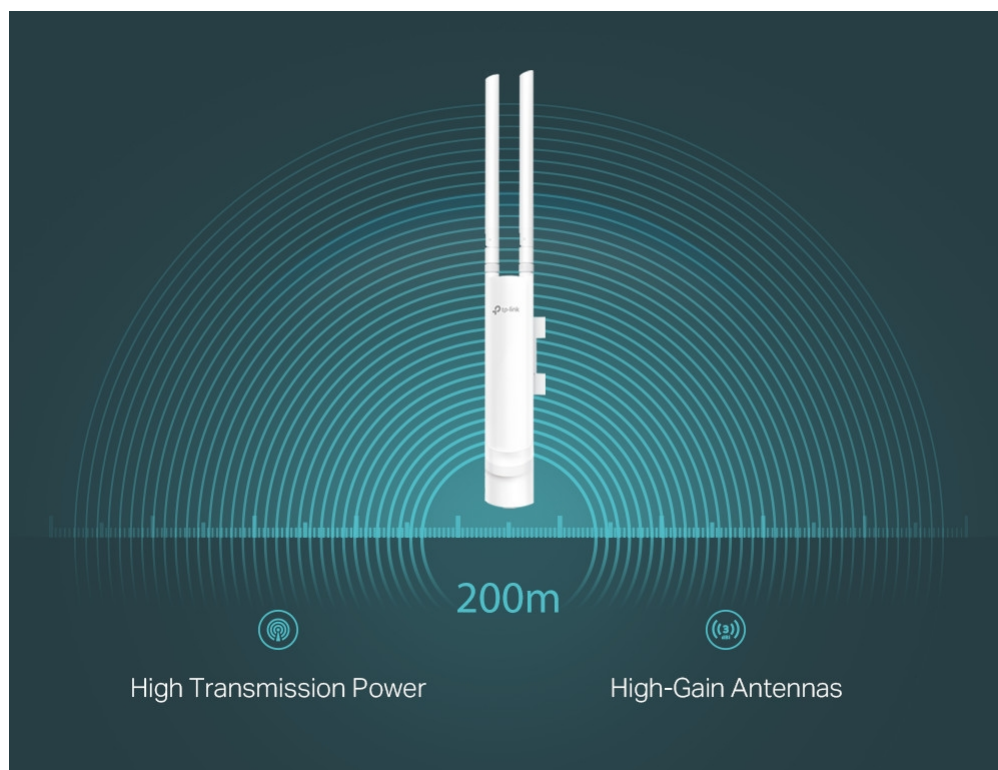

24 měs.

Stav:

Nové zboží

Popis

TP-Link EAP113-Outdoor

Bezdrátový venkovní access point určený pro montáž na stožár nebo na zeď. Nabízí rychlost přenosu až **300 Mbit/s** a podporu technologie **2x2 MIMO**. V důsledku vysokého přenosového výkonu a **dvou odnímatelných všesměrových antén** s vysokým ziskem je zajištěno stabilní bezdrátové pokrytí s dosahem **přes 200 metrů** i v náročných venkovních podmínkách. Více metod ověřování (**Captive portál, SMS, voucher atd.**) poskytují pohodlnou metodu ověřování hostů. Pro snadnou venkovní instalaci bez síťových adaptérů a kabelů podporuje **PoE napájení**.

Balení **neobsahuje** PoE injektor.

- **Ideální pro venkovní prostředí** – IP65 kryt odolný povětrnostním vlivům pro venkovní Wi-Fi aplikace.
- **Rychlá Wi-Fi** – Rychlost až 300 Mb/s v pásmu 2,4 Ghz s technologií 2x2 MIMO.
- **Integrace do platformy Omada SDN** – Centralizovaná cloudová správa a inteligentní monitorování.
- **Centralizovaná správa** – Cloudový přístup a aplikace Omada pro pohodlnou a snadnou správu.
- **Podpora PoE** – Podpora standardu 802.3af s pasivním 48 V PoE pro flexibilní instalaci.
- **Bezpečná síť pro hosty** – Více metod ověřování (Captive portál, SMS, voucher atd.) a pokročilé technologie