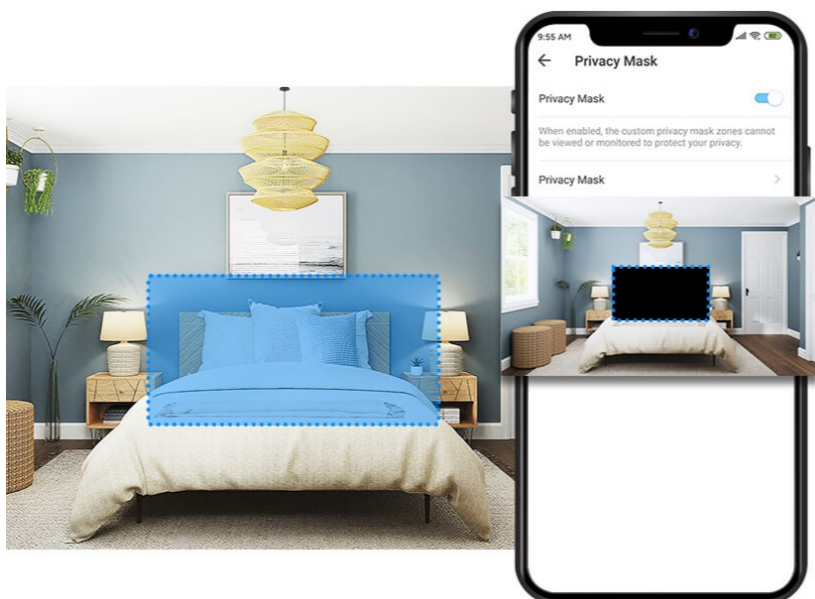

24 měs.

Stav:

Nové zboží

Popis

TP-Link Tapo C211 - bezpečí snadno a chytře

Wi-Fi kamera TP-Link Tapo C211 pro zajištění bezpečí v domácnosti. Podporuje snímání obrazu ve vysokém rozlišení, takže důležité okamžiky u vás doma zachytí čistě a také s jemnými detaily. Je vhodná do interiérů, kde se pohybují a bydlí děti - jakéhokoli věku. **Kamera TP-Link Tapo C211** umožňuje detekovat dětský pláč a ve spojení s **funkcí nočního vidění** vás upozorní ve dne i v noci.

o dítě.

Péče o vaše dítě je tak o něco jednodušší. Samozřejmostí je **funkce detekce osob a pohybu**. Na smartphone obdržíte upozornění v případě zachycení jakékoli pohybové aktivity. Díky možnosti **nastavit vlastní oblasti detekce** budete vědět, pokud se dítě probudí, opustí pokojíček a bez dohledu se vydá ke schodům. V případě rozpoznání pohybu **kamera TP-Link Tapo C211** umožňuje také kontinuální sledování ohybu.

Díky **zabudovanému reproduktoru a mikrofonu** umožňuje obousměrný přenos zvuku ke komunikaci s rodinou, přáteli nebo třeba domácími mazlíčky. Jestliže si chcete dávat pozor na své soukromí, nechybí funkce pro nastavení vlastní blokované zóny v určitých místech a místnostech.

360° horizontal view tapo 114° vertical view,

Kamera disponuje obousměrnou hlasovou komunikací a díky **aplikaci Tapo** lze sledovat dění v domácnosti **24 hodin denně 7 dní v týdnu** odkudkoli skrze váš smartphone. Dále **podporuje** hlasové asistenty **Amazon Alexa a Google Assistant**. Kamera automaticky odesílá **upozornění při detekci pohybu, dětského pláče nebo rozpoznání lidské postavy**. Pro ukládání záznamů disponuje **microSD slotem** pro kartu o kapacitě až 512 GB.