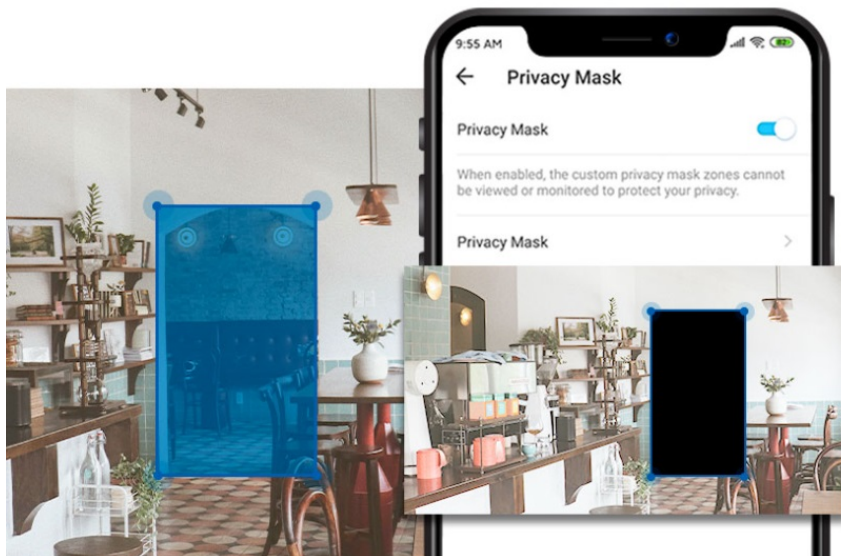

24 měs.

Stav:

Nové zboží

Popis**TP-Link Tapo C212 - bezpečí snadno a chytře**

Wi-Fi kamera TP-Link Tapo C212 pro zajištění bezpečí v domácnosti. Podporuje snímání obrazu ve vysokém rozlišení, takže důležité okamžiky u vás doma zachytí čistě a také s jemnými detaily. Je vhodná do interiérů **pro detekci osob a pohybu**. Díky nastavení zónám aktivit máte přehled o tom, kdo a kde se vyskytuje. V případě zachycení pohybové aktivity kamera **TP-Link Tapo C212** aktivuje sledování do té doby, dokud je objekt v záběru.

Připojení je realizováno skrze **ethernetový port** a bezdrátově pomocí **sítě Wi-Fi**. Pořízené záznamy nebo vytvořené klipy můžete sdílet pomocí zařízení Tapo s rodinou i přáteli. Samozřejmostí je **podpora nočního vidění**, které zachytí jasné záběry i při slabém osvětlení na vzdálenost až 10 metrů.

Kamera TP-Link Tapo C212 disponuje **integrovaným reproduktorem a mikrofonom** pro obousměrnou komunikaci a případné odstrašení nezanedbaného návštěvníka. Jestliže si chcete dávat pozor na své soukromí, nechybí funkce pro nastavení vlastní blokované zóny v určitých místech a místnostech.