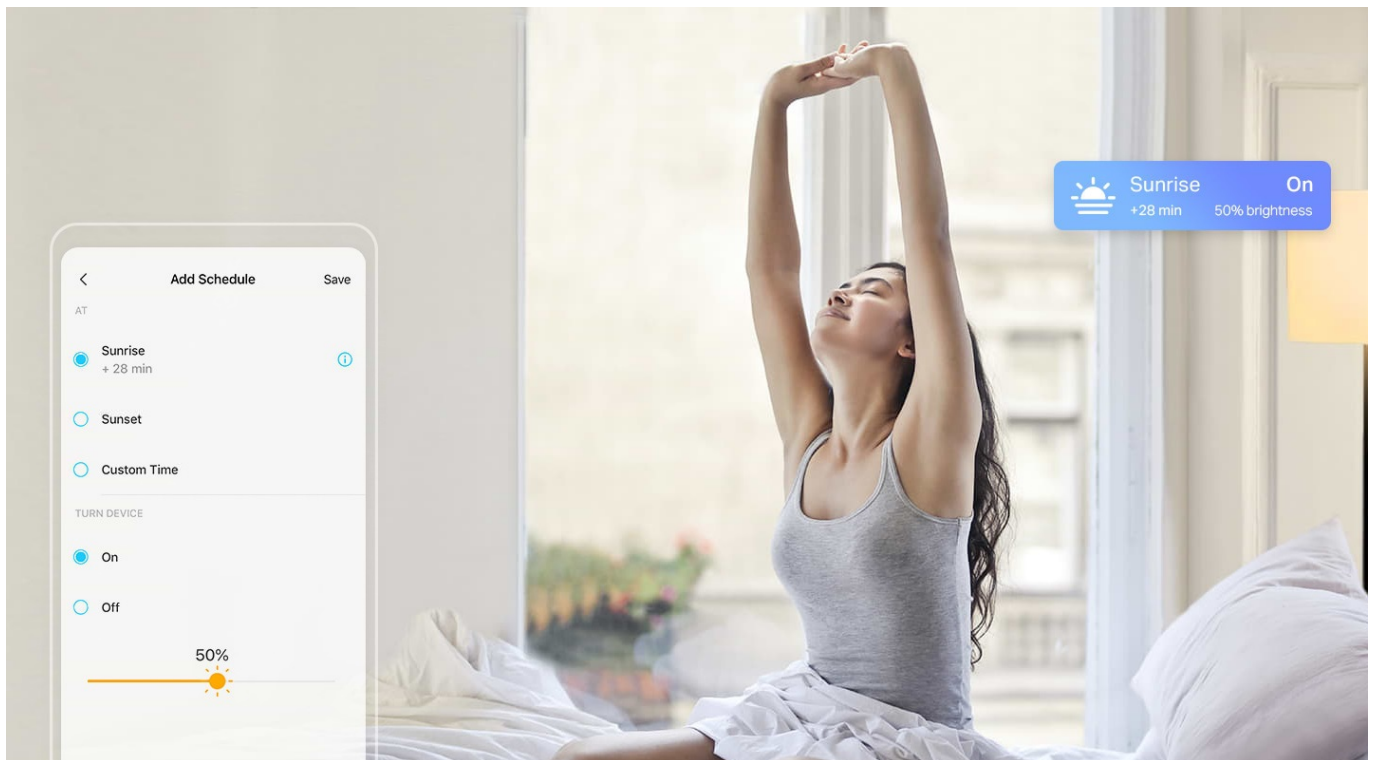

## TP-Link Tapo L510E - když slunce nesvítí, chytrá žárovka poslouží

**Chytrá žárovka TP-Link Tapo L510E s nastavitelnou intenzitou osvětlení**, která se přizpůsobí vašim požadavkům v domácnosti. Chcete vytvořit atmosféru pro romantický večer, pracovní činnost nebo třeba relax po náročném dni u filmu? Osvětlení je teď ve vašich rukách. Pokud jste si zvykli na jas světla při večeri, u čtení knížky, sledování TV či jiných činnostech, můžete si jej **snadno uložit a zase zvolit**, až bude čas na další díl oblíbeného seriálu.