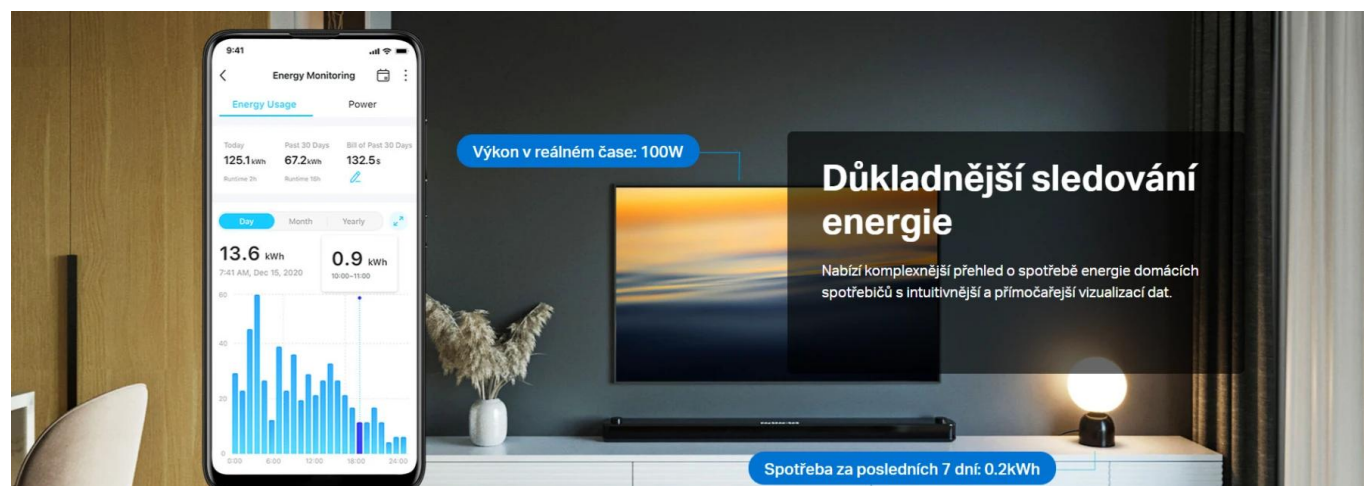

Předběžné vyúčtování za energii

Zadejte svou sazbu za elektřinu (podporuje jednorázovou nebo časově vázanou fakturaci) a získejte přibližné vyúčtování spotřeby energie. Pomocí chytrých zásuvek Tapo můžete automaticky zapínat zařízení s vysokou spotřebou mimo špičku a snížit tak své účty za energie.