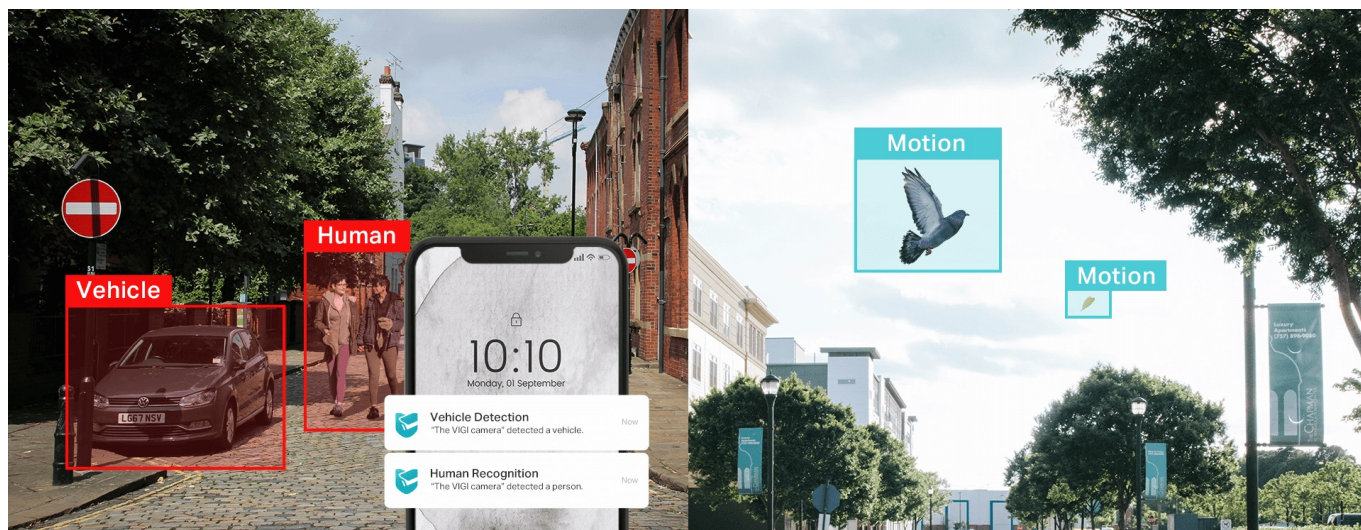

24 měs.

Stav:

Nové zboží

Popis

TP-Link VIGI C220I - bezpečnost v dome balení

Kompaktní IP kamera TP-Link VIGI C220I pro zabezpečení venkovního prostoru. Nabízí **vysoké rozlišení 2 Mpx**, díky čemuž zachytí ostrý obraz s potřebnými detaily. Uplatní se nejenom **při rozpoznávání osob, ale také vozidel**. Robustní konstrukce s pevným krytem splňuje **stupeň krytí IK10 a IP67**, čímž zajišťuje odolnost proti vandalismu i nepříznivým vnějším podmínkám.

Integrované čipy využívají **algoritmy umělé inteligence** a efektivně tak rozliší lidské postavy nebo auta od jiných objektů. **Pokročilé detekce** pak umožní rozpoznat například narušení oblasti, odstranění předmětu, překročení hranice nebo třeba neoprávněnou manipulaci s kamerou. Samozřejmostí je také podpora **mobilní aplikace TP-Link VIGI**, abyste dění mohli

sledovat kdykoli a kdekoli skrze displej smartphonu.

TP-Link VIGI C220I 2,8 mm

2megapixelová IP kamera typu **domo** nabízí snímač **1/3" CMOS** s rozlišením **1920 x 1080** obrazových bodů, **citlivost 0,1 lux (barevně)** a podporu **DWDR**. Připojení lze jednoduše realizovat pomocí **RJ-45** portu. Díky **aplikaci TP-Link VIGI** lze sledovat dění **24 hodin denně, 7 dní v týdnu** odkudkoli skrze váš smartphonu. Spolehlivý systém nočního vidění zajišťuje, že kamera funguje dobře i za špatných světelných podmínek a zaznamenává dění pro budoucí kontrolu. Napájení je zajištěno pomocí PoE.