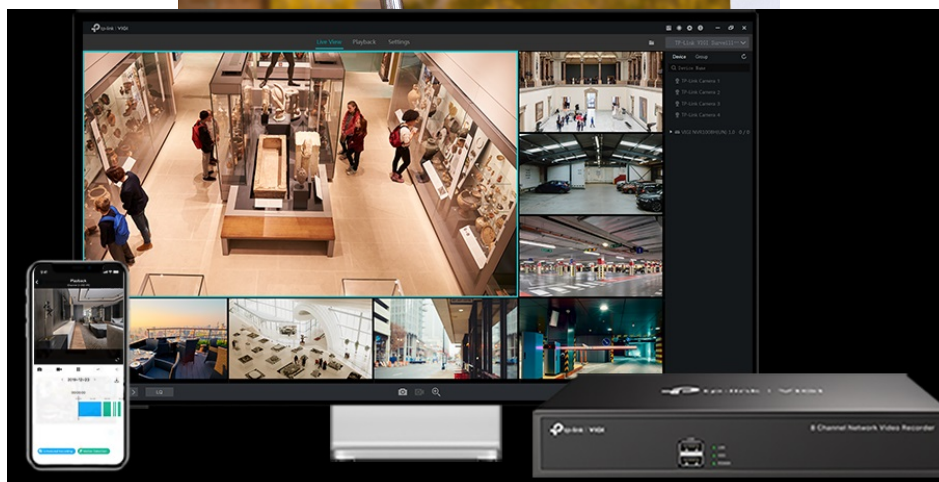

24 měs.

Stav:

Nové zboží

Popis

TP-Link VIGI C220I - bezpečnost v dome balení

Kompaktní IP kamera TP-Link VIGI C220I pro zabezpečení venkovního prostoru. Nabízí **vysoké rozlišení 2 Mpx**, díky čemuž zachytí ostrý obraz s potřebnými detaily. Uplatní se nejenom **při rozpoznávání osob, ale také vozidel**. Robustní konstrukce s pevným krytem splňuje **stupeň krytí IK10 a IP67**, čímž zajišťuje odolnost proti vandalismu i nepříznivým vnějším podmínkám.

Integrované čipy využívají **algoritmy umělé inteligence** a efektivně tak rozliší lidské postavy nebo auta od jiných objektů. **Pokročilé detekce** pak umožní rozpoznat například narušení oblasti, odstranění předmětu, překročení hranice nebo třeba neoprávněnou manipulaci s kamerou. Samozřejmostí je také podpora **mobilní aplikace TP-Link VIGI**, abyste dění mohli

sledovat kdykoli a kdekoli skrze displej smartphonu.

TP-Link VIGI C220I 2,8 mm

2megapixelová IP kamera typu **domo** nabízí snímač **1/3" CMOS** s rozlišením **1920 x 1080** obrazových bodů, **citlivost 0,1 lux (barevně)** a podporu **DWDR**. Připojení lze jednoduše realizovat pomocí **RJ-45** portu. Díky **aplikaci TP-Link VIGI** lze sledovat dění **24 hodin denně, 7 dní v týdnu** odkudkoli skrze váš smartphonu. Spolehlivý systém nočního vidění zajišťuje, že kamera funguje dobře i za špatných světelných podmínek a zaznamenává dění pro budoucí kontrolu. Napájení je zajištěno pomocí PoE.