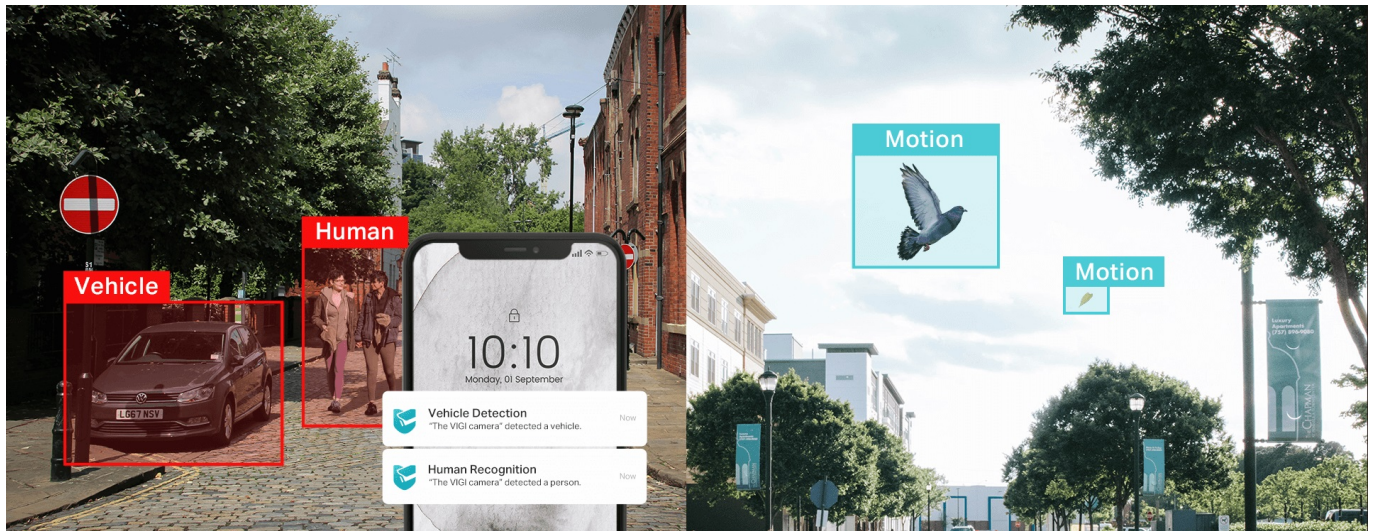

24 měs.

Stav:

Nové zboží

Popis

TP-Link VIGI C220I - bezpečnost v dome balení

Kompaktní IP kamera TP-Link VIGI C220I pro zabezpečení venkovního prostoru. Nabízí **vysoké rozlišení 2 Mpx**, díky čemuž zachytí ostrý obraz s potřebnými detaily. Uplatní se nejenom **při rozpoznávání osob, ale také vozidel**. Robustní konstrukce s pevným krytem splňuje **stupeň krytí IK10 a IP67**, čímž zajišťuje odolnost proti vandalismu i nepříznivým vnějším podmínkám.

Integrované čipy využívají **algoritmy umělé inteligence** a efektivně tak rozliší lidské postavy nebo auta od jiných objektů. **Pokročilé detekce** pak umožní rozpoznat například narušení oblasti, odstranění předmětu, překročení hranice nebo třeba neoprávněnou manipulaci s kamerou. Samozřejmostí je také podpora **mobilní aplikace TP-Link VIGI**, abyste dění mohli

sledovat kdykoli a kdekoli skrze displej smartphonu.

TP-Link VIGI C220I 4 mm

2megapixelová IP kamera typu **domo** nabízí snímač **1/3" CMOS** s rozlišením **1920 x 1080** obrazových bodů, **citlivost 0,1 lux (barevně)** a podporu **DWDR**. Připojení lze jednoduše realizovat pomocí **RJ-45** portu. Díky **aplikaci TP-Link VIGI** lze sledovat dění **24 hodin denně, 7 dní v týdnu** odkudkoli skrze váš smartphone. Spolehlivý systém nočního vidění zajišťuje, že kamera funguje dobře i za špatných světelných podmínek a zaznamenává dění pro budoucí kontrolu. Napájení je zajištěno pomocí PoE.