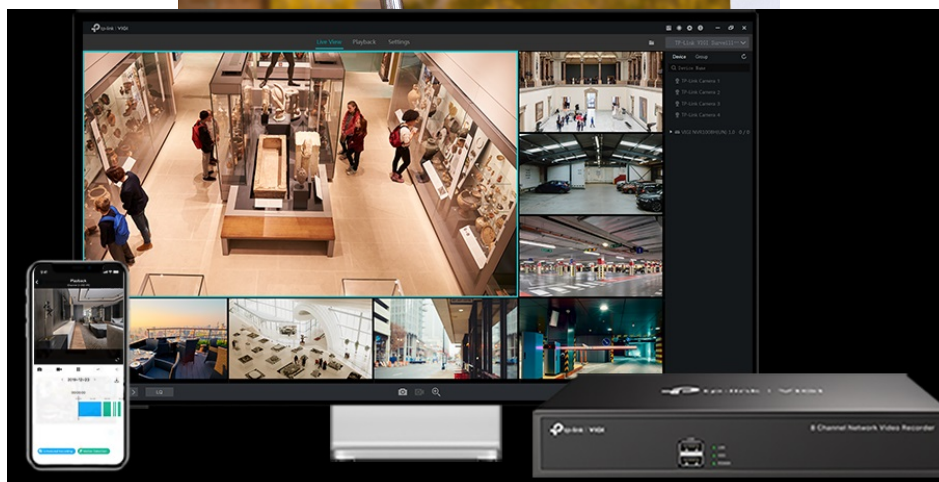

24 měs.

Stav:

Nové zboží

Popis

TP-Link VIGI C220I - bezpečnost v dome balení

Kompaktní IP kamera TP-Link VIGI C220I pro zabezpečení venkovního prostoru. Nabízí **vysoké rozlišení 2 Mpx**, díky čemuž zachytí ostrý obraz s potřebnými detaily. Uplatní se nejenom **při rozpoznávání osob, ale také vozidel**. Robustní konstrukce s pevným krytem splňuje **stupeň krytí IK10 a IP67**, čímž zajišťuje odolnost proti vandalismu i nepříznivým vnějším podmínkám.

Integrované čipy využívají **algoritmy umělé inteligence** a efektivně tak rozliší lidské postavy nebo auta od jiných objektů. **Pokročilé detekce** pak umožní rozpoznat například narušení oblasti, odstranění předmětu, překročení hranice nebo třeba neoprávněnou manipulaci s kamerou. Samozřejmostí je také podpora **mobilní aplikace TP-Link VIGI**, abyste dění mohli

sledovat kdykoli a kdekoli skrze displej smartphonu.

TP-Link VIGI C220I 4 mm

2megapixelová IP kamera typu **domo** nabízí snímač **1/3" CMOS** s rozlišením **1920 x 1080** obrazových bodů, **citlivost 0,1 lux (barevně)** a podporu **DWDR**. Připojení lze jednoduše realizovat pomocí **RJ-45** portu. Díky **aplikaci TP-Link VIGI** lze sledovat dění **24 hodin denně, 7 dní v týdnu** odkudkoli skrze váš smartphone. Spolehlivý systém nočního vidění zajišťuje, že kamera funguje dobře i za špatných světelných podmínek a zaznamenává dění pro budoucí kontrolu. Napájení je zajištěno pomocí PoE.