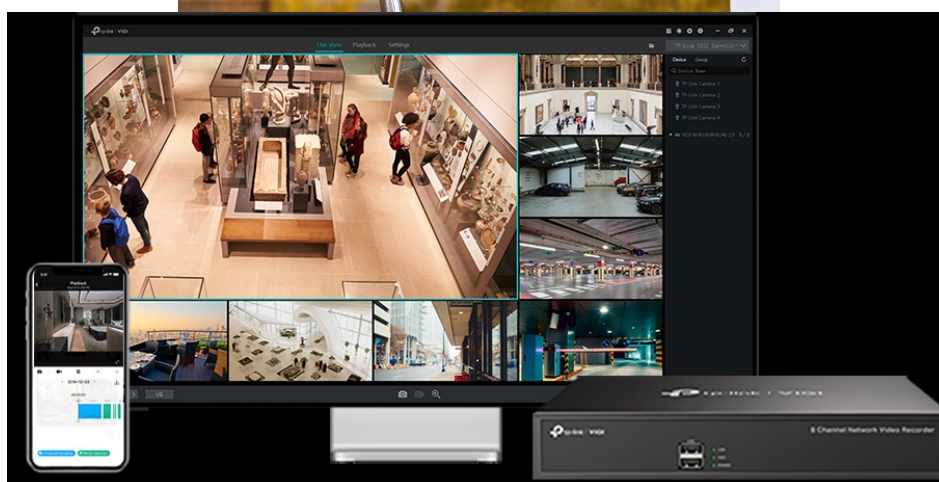

24 měs.

Stav:

Nové zboží

Popis

TP-Link VIGI C230I - bezpečnost v dome balení

Kompaktní IP kamera TP-Link VIGI C230I pro široké záběry. Nabízí **vysoké rozlišení 2 Mpx**, díky čemuž zachytí ostrý obraz s množstvím jemných detailů. Je vhodná pro dohled v rozmanitých prostorách a uplatní se nejenom **při rozpoznávání osob, ale také vozidel**.

Integrované čipy využívají **algoritmy umělé inteligence** a efektivně tak rozliší lidské postavy nebo auta od jiných objektů. **Pokročilé detekce** pak umožní rozpoznat například narušení oblasti, odstranění předmětu, překročení hranice nebo třeba neoprávněnou manipulaci s kamerou. Samozřejmostí je také podpora **mobilní aplikace TP-Link VIGI**, abyste dění mohli sledovat kdykoli a kdekoli skrze displej smartphonu.

TP-Link VIGI C230I 2,8 mm

3megapixelová IP kamera typu **domo** nabízí snímač **1/2,8" CMOS** s rozlišením **2304 × 1296** obrazových bodů, **citlivost 0,1 lux (barevně)** a podporu **DWDR**. Připojení lze jednoduše realizovat pomocí **RJ-45 portu**. Díky **aplikaci TP-Link VIGI** lze sledovat dění **24 hodin denně, 7 dní v týdnu** odkudkoli skrze váš smartphone. Spolehlivý systém nočního vidění zajišťuje, že kamera funguje dobře i za špatných světelných podmínek a zaznamenává dění pro budoucí kontrolu. Dva způsoby napájení vám poskytnou nejen větší pohodlí, ale také mimořádně usnadní zapojení.