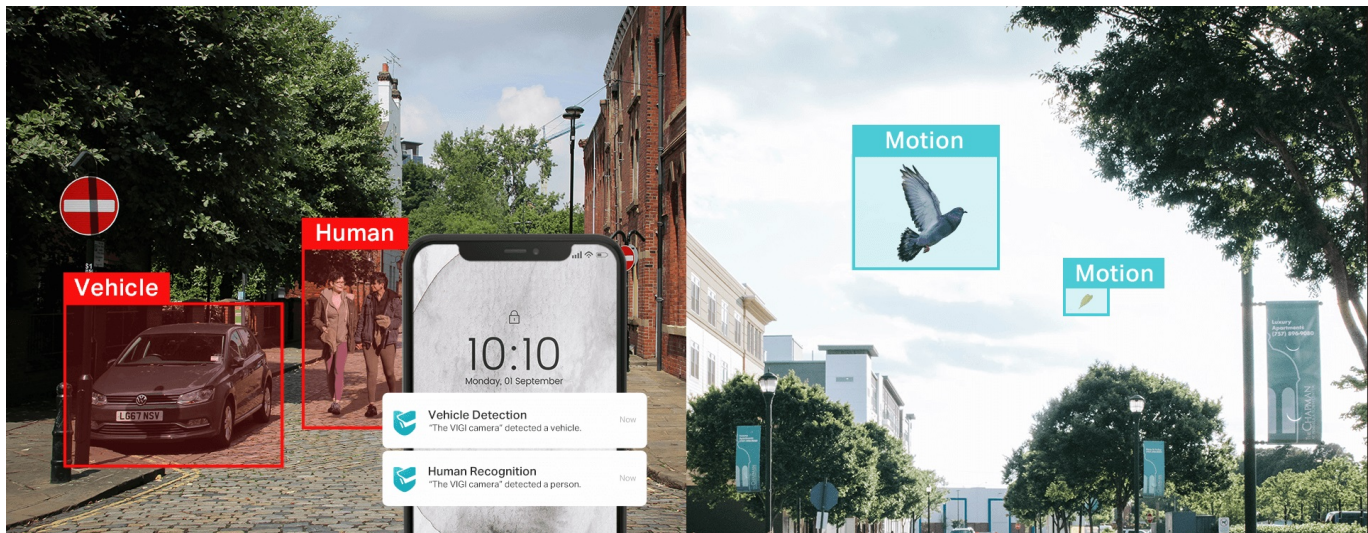

24 měs.

Stav:

Nové zboží

Popis

TP-Link VIGI C230I - bezpečnost v dome balení

Kompaktní IP kamera TP-Link VIGI C230I pro široké záběry. Nabízí **vysoké rozlišení 2 Mpx**, díky čemuž zachytí ostrý obraz s množstvím jemných detailů. Je vhodná pro dohled v rozmanitých prostorách a uplatní se nejenom **při rozpoznávání osob, ale také vozidel**.

Integrované čipy využívají **algoritmy umělé inteligence** a efektivně tak rozliší lidské postavy nebo auta od jiných objektů. **Pokročilé detekce** pak umožní rozpoznat například narušení oblasti, odstranění předmětu, překročení hranice nebo třeba neoprávněnou manipulaci s kamerou. Samozřejmostí je také podpora **mobilní aplikace TP-Link VIGI**, abyste dění mohli sledovat kdykoli a kdekoli skrze displej smartphonu.

TP-Link VIGI C230I 2,8 mm

3megapixelová IP kamera typu **domo** nabízí snímač **1/2,8" CMOS** s rozlišením **2304 × 1296** obrazových bodů, **citlivost 0,1 lux (barevně)** a podporu **DWDR**. Připojení lze jednoduše realizovat pomocí **RJ-45 portu**. Díky **aplikaci TP-Link VIGI** lze sledovat dění **24 hodin denně, 7 dní v týdnu** odkudkoli skrze váš smartphone. Spolehlivý systém nočního vidění zajišťuje, že kamera funguje dobře i za špatných světelných podmínek a zaznamenává dění pro budoucí kontrolu. Dva způsoby napájení vám poskytnou nejen větší pohodlí, ale také mimořádně usnadní zapojení.