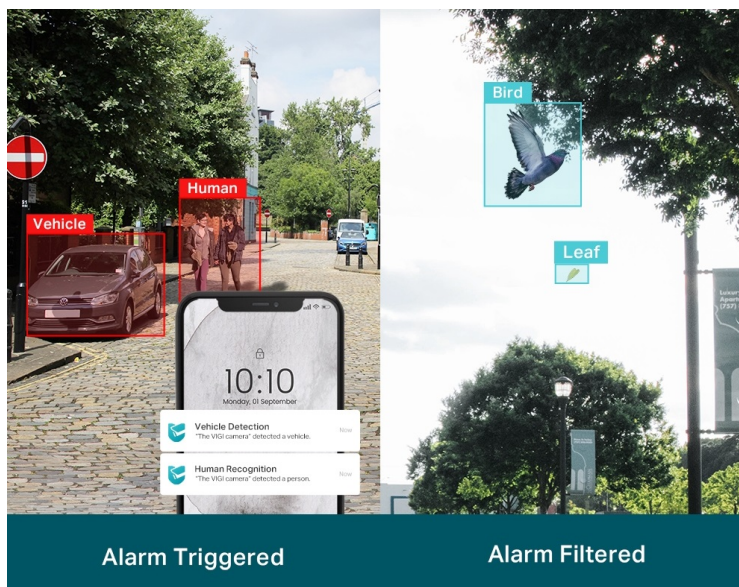

24 měs.

Stav:

Nové zboží

Popis

TP-Link VIGI C320I - venkovní zabezpečení v provedení bullet

Venkovní IP kamera TP-Link VIGI C320I typu bullet, která nabízí vysoké rozlišení 2 Mpx. Díky tomu zachytí ostrý obraz s některými jemnějšími detaily. Vzhledem k **odolné konstrukci s certifikací IP67** je vhodná pro dohled nad venkovními prostory rodinných domů, okolí firem, staveb apod. Uplatní se nejenom při **rozpoznávání osob, ale také vozidel**.

Integrované čipy využívají **algoritmy umělé inteligence** a efektivně tak rozliší lidské postavy nebo auta od jiných objektů. **Pokročilé detekce** pak umožní rozpoznat například narušení oblasti, odstranění předmětu, překročení hranice nebo třeba neoprávněnou manipulaci s kamerou. Samozřejmostí je také **podpora mobilní aplikace TP-Link VIGI**, abyste dění mohli sledovat kdykoli a kdekoli skrze displej smartphonu.

- **Rozlišení 2 Mpx:** Více než dost pixelů pro zachycení některých diskrétnějších detailů.
- **Rozlišení osob a vozidel:** Rozlišuje lidi a vozidla od ostatních objektů, takže dostáváte přesnější oznámení o událostech.
- **Inteligentní detekce:** Přijímejte oznámení a kontrolujte kanály, když někdo překročí hranici, vstoupí do nastavené oblasti, překáží kameře nebo odstraní/opustí objekty.
- **Chytré vylepšení videa:** Profesionální technologie VIGI zpracovávají videa a výrazně zlepšují jejich kvalitu, která je pro vaše sledování zásadní, včetně Smart IR, WDR, 3D DNR a nočního vidění.
- **H.265+:** Kamera přenáší komprimovaný křišťálově čistý obraz, aniž by využívala další šířku pásma, a šetří tak místo na disku, snižuje zatížení sítě a náklady na monitorování - to vše bez snížení kvality obrazu.
- **Voděodolnost:** Spolehlivé krytí IP67 pro stabilní venkovní provoz.
- **PoE:** Snadno připojte a napájejte kameru s PoE pomocí jednoho kabelu RJ-45, který přenáší data i napájení. Není