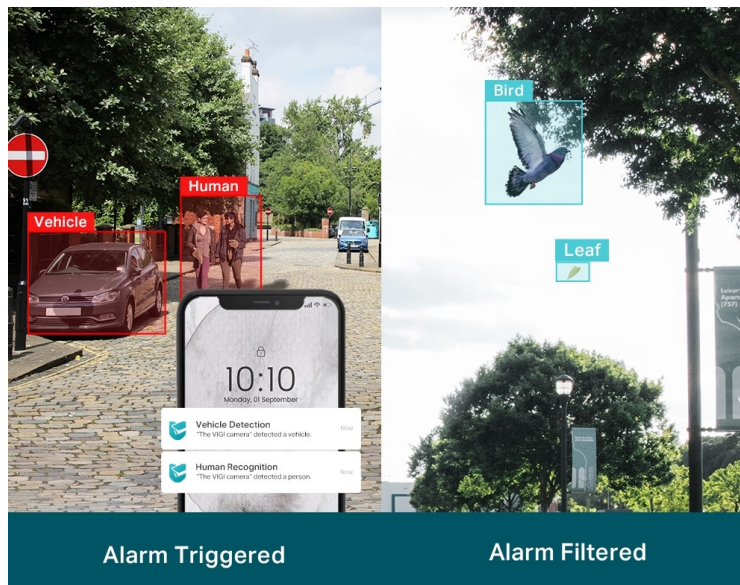

24 měs.

Stav:

Nové zboží

Popis

TP-Link VIGI C320I - venkovní zabezpečení v provedení bullet

Venkovní IP kamera TP-Link VIGI C320I typu bullet, která nabízí vysoké **rozišení 2 Mpx**. Díky tomu zachytí ostrý obraz s některými jemnějšími detaily. Vzhledem k **odolné konstrukci s certifikací IP67** je vhodná pro dohled nad venkovními prostory rodinných domů, okolí firem, staveb apod. Uplatní se nejenom při **rozpoznávání osob, ale také vozidel**.

Integrované čipy využívají **algoritmy umělé inteligence** a efektivně tak rozliší lidské postavy nebo auta od jiných objektů. **Pokročilé detekce** pak umožní rozpoznat například narušení oblasti, odstranění předmětu, překročení hranice nebo třeba neoprávněnou manipulaci s kamerou. Samozřejmostí je také **podpora mobilní aplikace TP-Link VIGI**, abyste dění mohli sledovat kdykoli a kdekoli skrze displej smartphonu.

- **Rozlišení 2 Mpx:** Více než dost pixelů pro zachycení některých diskrétnějších detailů.
- **Rozlišení osob a vozidel:** Rozlišuje lidi a vozidla od ostatních objektů, takže dostáváte přesnější oznámení o událostech.
- **Inteligentní detekce:** Přijímejte oznámení a kontrolujte kanály, když někdo překročí hranici, vstoupí do nastavené oblasti, překáží kameře nebo odstraní/opustí objekty.
- **Chytré vylepšení videa:** Profesionální technologie VIGI zpracovávají videa a výrazně zlepšují jejich kvalitu, která je pro vaše sledování zásadní, včetně Smart IR, WDR, 3D DNR a nočního vidění.
- **H.265+:** Kamera přenáší komprimovaný křišťálově čistý obraz, aniž by využívala další šířku pásma, a šetří tak místo na disku, snižuje zatížení sítě a náklady na monitorování - to vše bez snížení kvality obrazu.
- **Voděodolnost:** Spolehlivé krytí IP67 pro stabilní venkovní provoz.
- **PoE:** Snadno připojte a napájejte kameru s PoE pomocí jednoho kabelu RJ-45, který přenáší data i napájení. Není