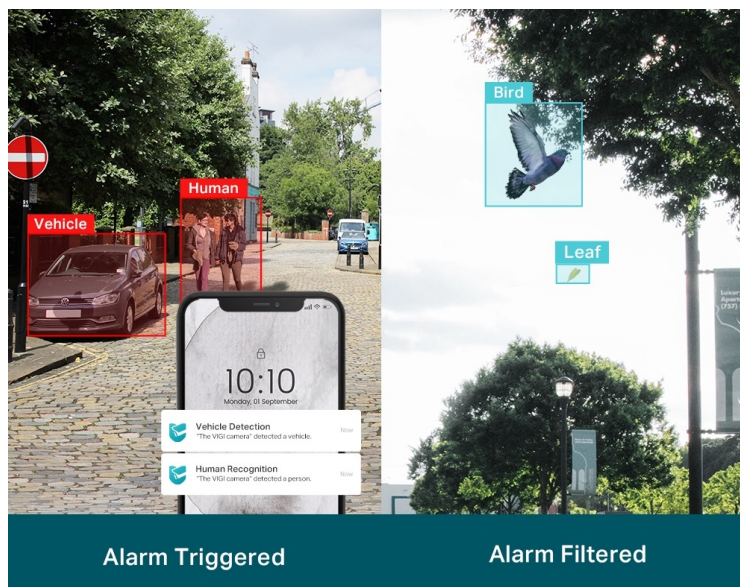

24 měs.

Stav:

Nové zboží

Popis

TP-Link VIGI C330I - venkovní zabezpečení v provedení bullet

Venkovní IP kamera TP-Link VIGI C330I typu bullet, která nabízí vysoké rozlišení 3 Mpx. Díky tomu zachytí ostrý obraz s některými jemnějšími detaily. Vzhledem k **odolné konstrukci s certifikací IP67** je vhodná pro dohled nad venkovními prostory rodinných domů, okolí firem, staveb apod. Uplatní se nejenom při **rozpoznávání osob, ale také vozidel**.

Integrované čipy využívají **algoritmy umělé inteligence** a efektivně tak rozliší lidské postavy nebo auta od jiných objektů. **Pokročilé detekce** pak umožní rozpoznat například narušení oblasti, odstranění předmětu, překročení hranice nebo třeba neoprávněnou manipulaci s kamerou. Samozřejmostí je také **podpora mobilní aplikace TP-Link VIGI**, abyste dění mohli sledovat kdykoli a kdekoli skrze displej smartphonu.

TP-Link VIGI C330I 2,8 mm

3megapixelová IP kamera typu **bullet** nabízí snímač **1/2,8" CMOS** s rozlišením **2304 x 1296** obrazových bodů, **citlivost 0,1 lux (barevně)** a podporu **DWDR**. Připojení lze jednoduše realizovat pomocí **RJ-45 portu**. Díky **aplikaci TP-Link VIGI** lze sledovat dění **24 hodin denně, 7 dní v týdnu** odkudkoli skrze váš smartphone. Spolehlivý systém nočního vidění zajišťuje, že kamera funguje dobře i za špatných světelných podmínek a zaznamenává dění pro budoucí kontrolu. Dva způsoby napájení vám poskytnou nejen větší pohodlí, ale také mimořádně usnadní zapojení.