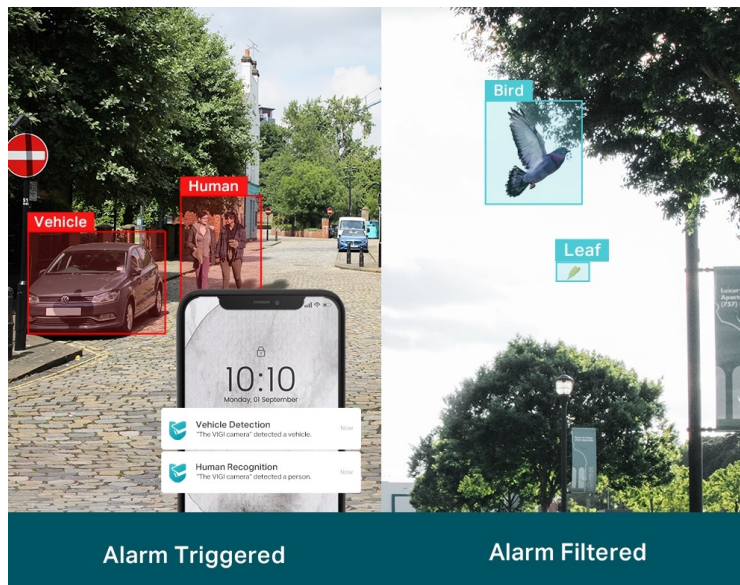

24 měs.

Stav:

Nové zboží

Popis

TP-Link VIGI C330I - venkovní zabezpečení v provedení bullet

Venkovní IP kamera TP-Link VIGI C330I typu bullet, která nabízí vysoké rozlišení 3 Mpx. Díky tomu zachytí ostrý obraz s některými jemnějšími detaily. Vzhledem k **odolné konstrukci s certifikací IP67** je vhodná pro dohled nad venkovními prostory rodinných domů, okolí firem, staveb apod. Uplatní se nejenom při **rozpoznávání osob, ale také vozidel**.

Integrované čipy využívají **algoritmy umělé inteligence** a efektivně tak rozliší lidské postavy nebo auta od jiných objektů. **Pokročilé detekce** pak umožní rozpoznat například narušení oblasti, odstranění předmětu, překročení hranice nebo třeba neoprávněnou manipulaci s kamerou. Samozřejmostí je také **podpora mobilní aplikace TP-Link VIGI**, abyste dění mohli sledovat kdykoli a kdekoli skrze displej smartphonu.

TP-Link VIGI C330I 4 mm

3megapixelová IP kamera typu **bullet** nabízí snímač **1/2,8" CMOS** s rozlišením **2304 x 1296** obrazových bodů, **citlivost 0,1 lux (barevně)** a podporu **DWDR**. Připojení lze jednoduše realizovat pomocí **RJ-45 portu**. Díky **aplikaci TP-Link VIGI** lze sledovat dění **24 hodin denně, 7 dní v týdnu** odkudkoli skrze váš smartphone. Spolehlivý systém nočního vidění zajišťuje, že kamera funguje dobře i za špatných světelných podmínek a zaznamenává dění pro budoucí kontrolu. Dva způsoby napájení vám poskytnou nejen větší pohodlí, ale také mimořádně usnadní zapojení.