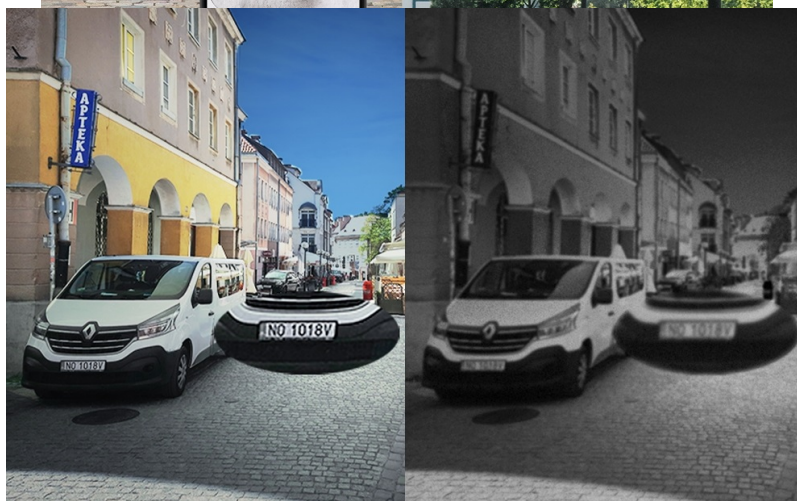

24 měs.

Stav:

Nové zboží

Popis

TP-Link VIGI C350 - dbá na ochranu ve dne i v noci

Venkovní IP kamera TP-Link VIGI C350 pro zabezpečení a monitoring v **režimu 24/7**. Produkuje obraz ve vysokém rozlišení, s barevnými detaily ve dne i v noci. Kamera disponuje **plnobarevným viděním a rozlišením 5 Mpx**. Výsledný obraz zpracovává pokročilá technologie ViGi, takže kamera vše zachytí jasně, čistě a zřetelně identifikuje veškeré potřebné objekty.

Integrované čipy s umělou inteligencí efektivně **rozpoznávají osoby a vozidla**, současně filtrují například přelet ptáků nebo listů. Pravidla pro spuštění **alarmu a notifikace** si můžete přizpůsobit podle vlastních požadavků a zachytit celou škálu

nestandardních událostí.

Následná **obousměrná komunikace** a podpora **aplikace TP-Link VIGI** vám umožní okamžitě reagovat a mít každou událost pod kontrolou. Pro venkovní použití je **kamera TP-Link VIGI C350** zhotovena z kvalitních materiálů. **Konstrukce se stupněm krytí IP6** zajišťuje voděodolnost a ochranu ve vnějších podmínkách.