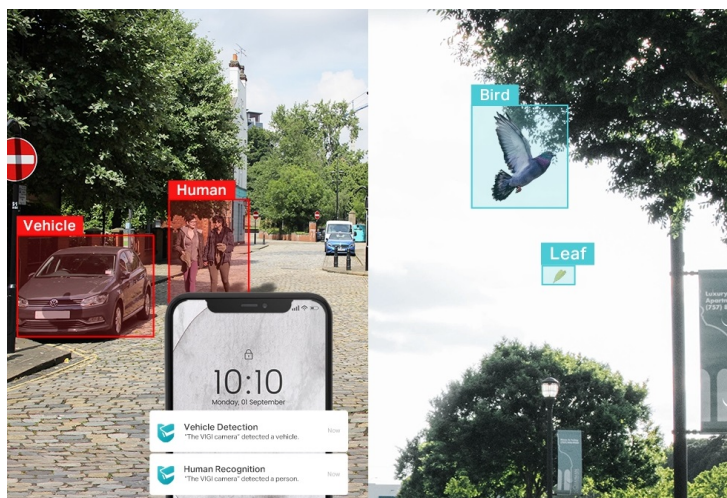

24 měs.

Stav:

Nové zboží

Popis

TP-Link VIGI C350 - dbá na ochranu ve dne i v noci

Venkovní IP kamera TP-Link VIGI C350 pro zabezpečení a monitoring v **režimu 24/7**. Produkuje obraz ve vysokém rozlišení, s barevnými detaily ve dne i v noci. Kamera disponuje **plnobarevným viděním a rozlišením 5 Mpx**. Výsledný obraz zpracovává pokročilá technologie ViGi, takže kamera vše zachytí jasně, čistě a zřetelně identifikuje veškeré potřebné objekty.

Integrované čipy s umělou inteligencí efektivně **rozpoznávají osoby a vozidla**, současně filtrují například přelet ptáků nebo listů. Pravidla pro spuštění **alarmu a notifikace** si můžete přizpůsobit podle vlastních požadavků a zachytit celou škálu

Scene Change
Detection

TP-Link VIGI C350 4 mm

5megapixelová IP kamera typu **bullet** nabízí snímač **1/2,7" CMOS** s rozlišením **2880 × 1620** obrazových bodů, **citlivost 0,005 lux (barevně)** a podporu **WDR (120 dB)**. Připojení lze jednoduše realizovat pomocí **RJ-45 portu**. Díky **aplikaci TP-Link VIGI** lze sledovat **děni 24 hodin denně, 7 dní v týdnu** odkudkoli skrze váš smartphone. Spolehlivý systém nočního vidění zajišťuje, že kamera funguje dobře i za špatných světelných podmínek a zaznamenává dění pro budoucí kontrolu. Dva způsoby napájení vám poskytnou nejen větší pohodlí, ale také mimořádně usnadní zapojení.

- **Vysoké rozlišení 5 Mpx:** Více než dostatečný počet pixelů pro zachycení i těch nejjednodušších detailů.
- **24h Full-Color:** Díky objektivu s velkou clonou, vysoce citlivému snímači a připojeným doplňkovým světlům získáte nepřetržité barevné detaily i v černočerných podmínkách.
- **Klasifikace lidí a vozidel:** Rozlišuje lidi a vozidla od ostatních objektů, takže dostáváte přesnější oznámení o událostech.