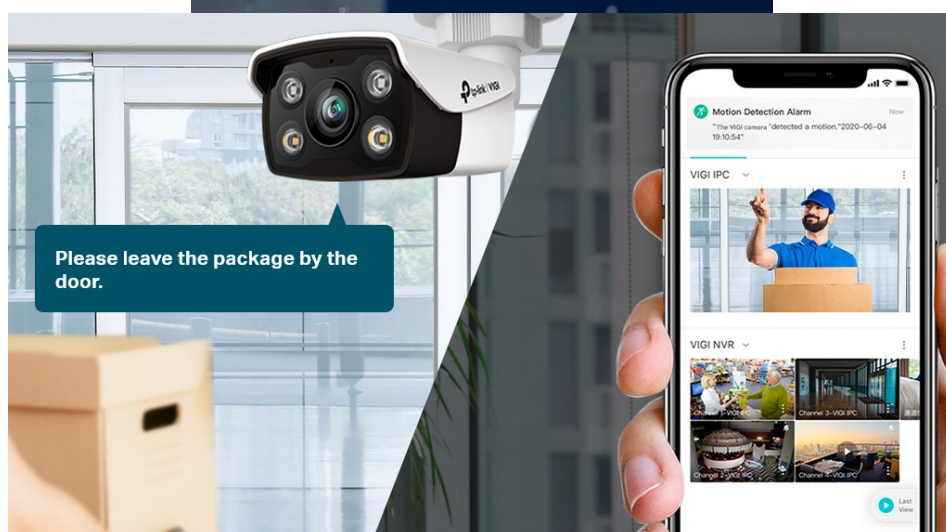

24 měs.

Stav:

Nové zboží

Popis

TP-Link VIGI C350 - dbá na ochranu ve dne i v noci

Venkovní IP kamera TP-Link VIGI C350 pro zabezpečení a monitoring v **režimu 24/7**. Produkuje obraz ve vysokém rozlišení, s barevnými detaily ve dne i v noci. Kamera disponuje **plnobarevným viděním a rozlišením 5 Mpx**. Výsledný obraz zpracovává pokročilá technologie ViGi, takže kamera vše zachytí jasně, čistě a zřetelně identifikuje veškeré potřebné objekty.

Integrované čipy s umělou inteligencí efektivně **rozpoznávají osoby a vozidla**, současně filtrují například přelet ptáků nebo listů. Pravidla pro spuštění **alarmu a notifikace** si můžete přizpůsobit podle vlastních požadavků a zachytit celou škálu

nestandardních událostí.

Následná **obousměrná komunikace** a podpora **aplikace TP-Link VIGI** vám umožní okamžitě reagovat a mít každou událost pod kontrolou. Pro venkovní použití je **kamera TP-Link VIGI C350** zhotovena z kvalitních materiálů. **Konstrukce se stupněm krytí IP6** zajišťuje voděodolnost a ochranu ve vnějších podmínkách.

Scene Change
Detection

TP-Link VIGI C350 4 mm

5megapixelová IP kamera typu **bullet** nabízí snímač **1/2,7" CMOS** s rozlišením **2880 × 1620** obrazových bodů, **citlivost 0,005 lux (barevně)** a podporu **WDR (120 dB)**. Připojení lze jednoduše realizovat pomocí **RJ-45 portu**. Díky **aplikaci TP-Link VIGI** lze sledovat **děni 24 hodin denně, 7 dní v týdnu** odkudkoli skrze váš smartphone. Spolehlivý systém nočního vidění zajišťuje, že kamera funguje dobře i za špatných světelných podmínek a zaznamenává dění pro budoucí kontrolu. Dva způsoby napájení vám poskytnou nejen větší pohodlí, ale také mimořádně usnadní zapojení.