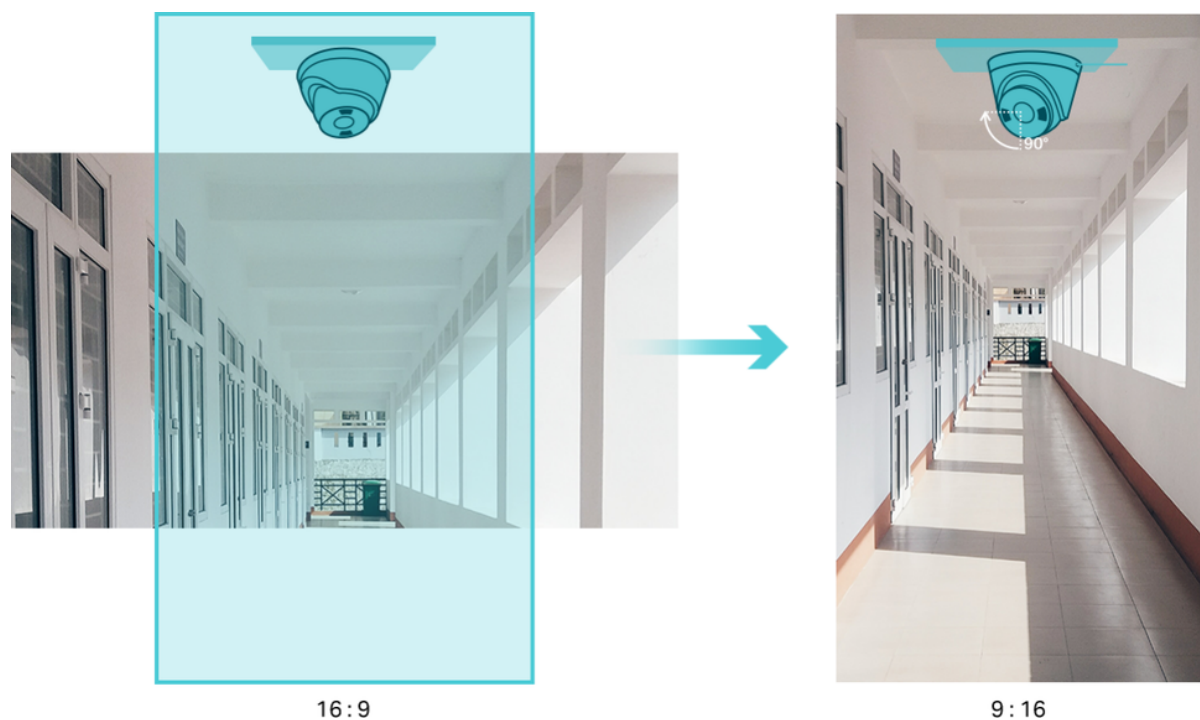

Koridor režim

Převeďte živé zobrazení a objektiv současně o 90° ve směru hodinových ručiček. Tím se poměr stran obrazu změní z 16 : 9 na 9 : 16, což umožní lepší a přirozenější sledování dlouhých a úzkých oblastí, jako jsou například chodby.

Úhel záběru: 90° horizontálně, 48° vertikálně, 107° diagonálně

Rozhraní a protokoly:

Rozhraní: 1× RJ-45

Video komprese: H.265+, H.265, H.264+, H.264

Slot paměťových karet: ano, microSD (max. 256 GB)

Audio: vestavený mikrofon + reproduktor