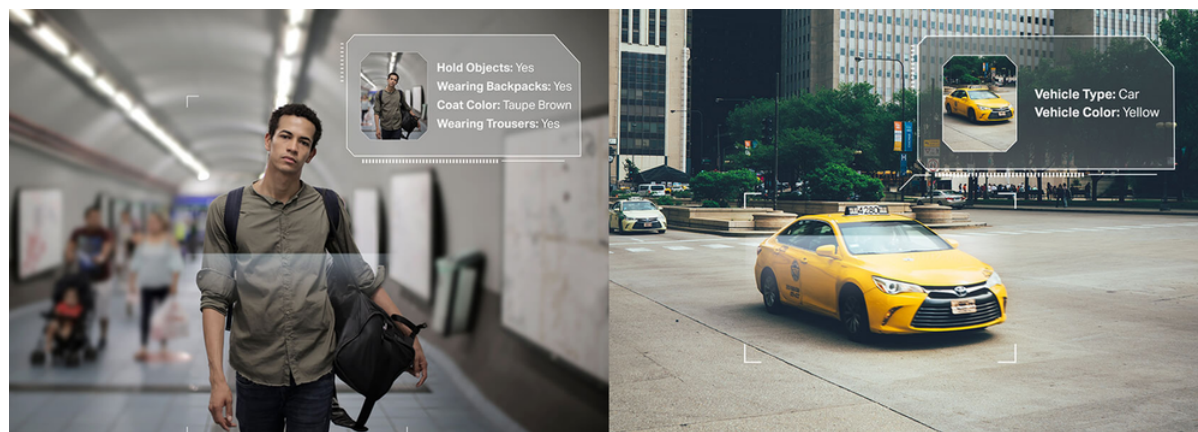

Analýza osob a vozidel

Využijte filtry kategorizující osoby podle různých atributů, jako je pohlaví, délka vlasů a oblečení, abyste rychleji a efektivněji našli požadované.

Využijte identifikaci a vyhledávání vozidel podle barvy a typu vozidla, abyste se soustředili na významné události v krátkém časovém horizontu.