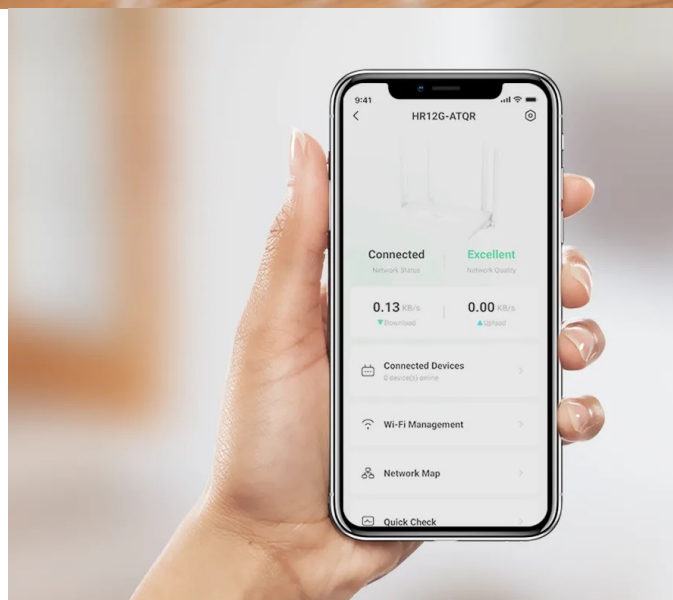

24 měs.

Stav:

Nové zboží

Popis

Imou HR12G - užívejte si svoji Wi-Fi síť naplno

2pásmový Wi-Fi router Imou HR12G pro plynulou on-line práci a multimediální zábavu. Zajišťuje **silný Wi-Fi signál** který pokryje celou domácnost a nezastaví jej ani stěny. **Rychlá a plynulá Wi-Fi v pásmu 5 GHz** vám umožní komfortní streamování videa až ve 4K kvalitě nebo hraní her po síti. **Standardní 2,4GHz pásmo** je pak ideální pro činnost s moderními online nástroji, surfování po internetu nebo kancelářskou práci.

Pro **streamování** dat využívá router **Imou HR12G** specifický kanál, který zabraňuje ztrátě kvality a rychlosti v místech s velkou hustotou Wi-Fi signálů. Výsledkem tak je plynulé monitorování a optimální přenos. **Snadnou správu domácí Wi-Fi sítě** zvládnete pomocí **aplikace Imou Life** klidně i na dálku. Umožní vám konfiguraci sítě, vytvoření Wi-Fi pro hosty nebo

využít funkci rodičovské kontroly.

Imou HR12G

Dvoupásmový Wi-Fi router pracující na frekvencích **2,4 GHz a 5 GHz** standardu **IEEE 802.11a/b/g/n/ac**. **Čtyři externí antény** se ziskem 5 dBi poskytují stabilní bezdrátové připojení a optimální pokrytí. V pásmu 2,4 GHz dosahuje přenosových rychlostí **až 300 Mbps** a v pásmu 5 GHz **až 867 Mbps**. Na zadní straně disponuje **třemi GbE RJ-45 LAN** a **jedním GbE RJ-45 WAN** portem.