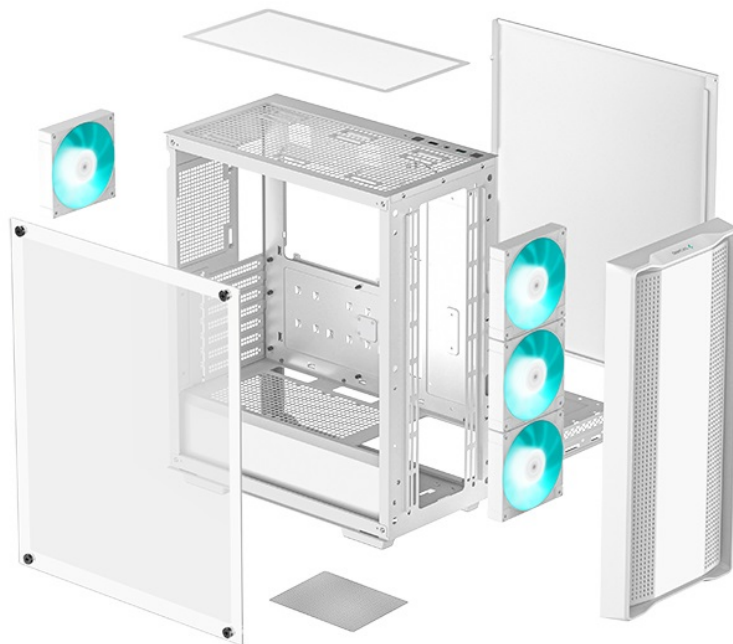

24 měs.

Stav:

Nové zboží

Popis

Skvělý start pro každou PC sestavu - DEEPCOOL CC560 V2

Počítačová skříň DEEPCOOL CC560 V2 ve formátu Middle Tower nabízí nejenom dostatek prostoru pro uložení komponent, ale také efektivní proudění vzduchu. Vnitřní prostor je **kompatibilní s celou řadou součástek**, průhledná bočnice vám poskytne ideální vzhled do sestavy, abyste viděli, že je vše připraveno. Model DEEPCOOL CC560 V2 si zakládá na dobře vedeném větrání. **Přední panel spolu s perforovanou horní stranou** totiž umožňují lepší airflow a celkovou cirkulaci vzduchu.

Skříň je osazena hned **4 předinstalovanými ventilátory**, které poskytují potřebný výkon a zajistí ideální chlazení sestavy. Horní strana je osazena rovněž **prachovým filtrem** a základními konektory pro připojení periférií nebo sluchátek. Místo najdete také pro **až 360 mm dlouhý výměník vodního chlazení**. Pro úložiště je připravena **dvojice 2,5" pozic pro SSD disky** a **dvojice 3,5" pozice pro pevné disky**.

DEEPCOOL CC560 v2

Skříň formátu Middle Tower s **průhlednou bočnicí** nabízí **dvě 2,5"** pozice pro SSD disky a **dvě 3,5"** pozice pro pevné disky. Na horním panelu se nachází jeden **USB 3.0** port, jeden USB 2.0 port a kombinovaný port sluchátek a mikrofonu. Skříň je osazena celkem **čtyřmi ventilátory s modrým podsvícením** o velikosti 120 mm. Důmyslné řešení umožňuje pohodlné umístění **až 360 mm dlouhého výměníku** vodního chlazení na přední straně. Ve skříni je dostatek prostoru pro chladič CPU do výšky až 165 mm a grafickou kartu o délce 370 mm. Dodávána je **bez zdroje**. Součástí je také **magnetický prachový filtr** na horním panelu.

ZÁKLADNÍ SPECIFIKACE

Provedení skříně: Middle Tower

Interní pozice: 2 × 2,5", 2 × 3,5"

Kompatibilita základní desky: ATX, Micro ATX, Mini-ITX

Zdroj: bez zdroje

Konektory na horním panelu: 1 × USB 3.0, 1 × USB 2.0, 1 × kombinovaný port sluchátek a mikrofonu