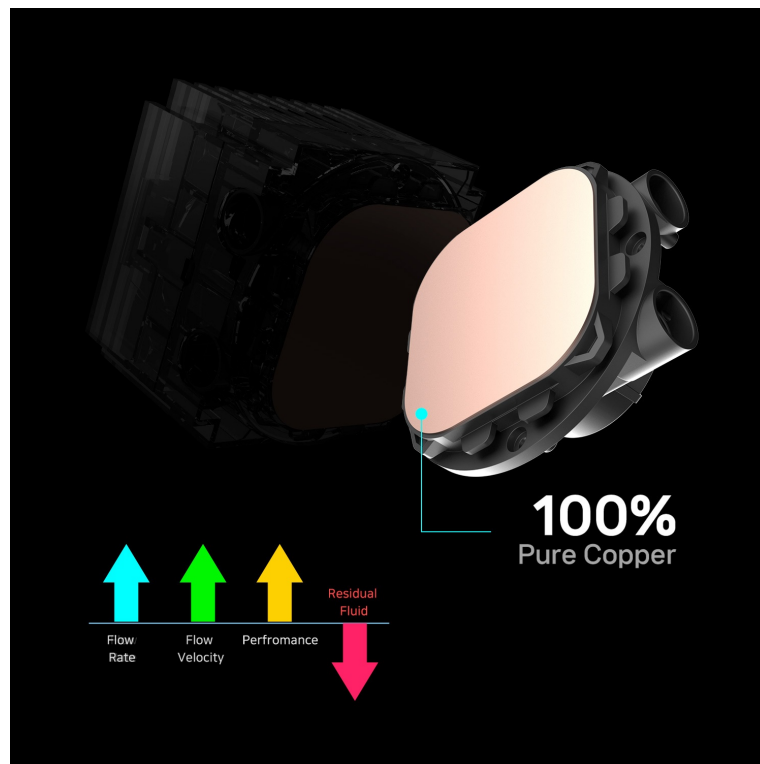

Záruka:

24 měs.

Stav:

Nové zboží

Popis

ZALMAN ALPHA2 A24 - výkonný bojovník s teplem

Vodní chladič ZALMAN ALPHA2 A24 pro chlazení moderních **procesorů AMD Ryzen a Intel**. Pokročilý design pumpy s **RGB osvětlením** dodá sestavě stylový vzhled. Výkonné čerpadlo pak podporuje účinné chlazení při zachování nízké hladiny hluku. Funkce **Alpha2 AIO** vám umožní skrze displej jednoduše monitorovat teplotu v reálném čase.

Hlava pumpy je otočná v plném rozsahu, což vám umožní snadné nastavení a montáž radiátoru do požadované polohy. Ventilátor se pyšní unikátním **designem lopatek Shark fin**, což přispívá k minimálnímu odporu proudícího vzduchu a efektivnímu chlazení.

ZALMAN ALPHA2 A24 bílý

Vodní chladič určený pro chlazení široké škály procesorů. Vyznačuje se vysokou kvalitou, výkonem a spolehlivostí. Disponuje **dvěma 120 mm** velkými ventilátory s **ARGB podsvícením**. Odolné opletené hadice zaručují díky dostatečně širokému průměru **plynulý průtok** chladicí kapaliny. Chladič je dodáván se speciální **teplovodivou pastou ZM-STC10** pro maximální odvod generovaného tepla.