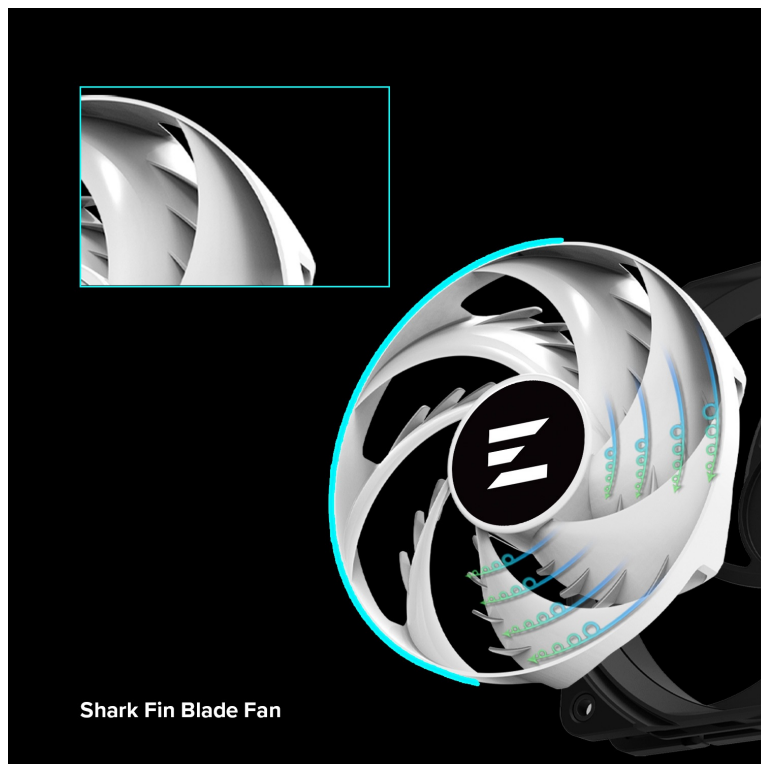

24 měs.

Stav:

Nové zboží

Popis

ZALMAN ALPHA2 A36 - výkonný bojovník s teplem

Vodní chladič ZALMAN ALPHA2 A36 pro chlazení moderních **procesorů AMD Ryzen a Intel**. Pokročilý design pumpy s **RGB osvětlením** dodá sestavě stylový vzhled. Výkonné čerpadlo pak podporuje účinné chlazení při zachování nízké hladiny hluku. Funkce **Alpha2 AIO** vám umožní skrze displej jednoduše monitorovat teplotu v reálném čase.

Hlava pumpy je otočná v plném rozsahu, což vám umožní snadné nastavení a montáž radiátoru do požadované polohy. Ventilátor se pyšní unikátním **designem lopatek Shark fin**, což přispívá k minimálnímu odporu proudícího vzduchu a efektivnímu chlazení.

ZALMAN ALPHA2 A36 černý

Vodní chladič určený pro chlazení široké škály procesorů. Vyznačuje se vysokou kvalitou, výkonem a spolehlivostí. Disponuje **třemi 120 mm** velkými ventilátory s **ARGB podsvícením**. Odolné opletené hadice zaručují díky dostatečně širokému průměru **plynulý průtok** chladicí kapaliny. Chladič je dodáván se speciální **teplovodivou pastou ZM-STC10** pro maximální odvod generovaného tepla.