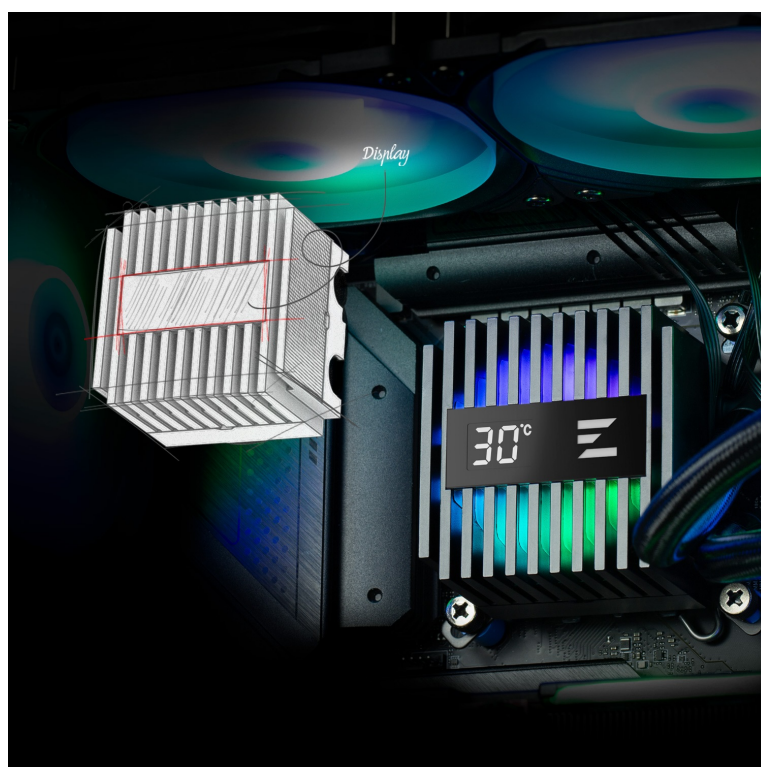

24 měs.

Stav:

Nové zboží

Popis

ZALMAN ALPHA2 A36 - výkonný bojovník s teplem

Vodní chladič ZALMAN ALPHA2 A36 pro chlazení moderních **procesorů AMD Ryzen a Intel**. Pokročilý design pumpy s **RGB osvětlením** dodá sestavě stylový vzhled. Výkonné čerpadlo pak podporuje účinné chlazení při zachování nízké hladiny hluku. Funkce **Alpha2 AIO** vám umožní skrze displej jednoduše monitorovat teplotu v reálném čase.

Hlava pumpy je otočná v plném rozsahu, což vám umožní snadné nastavení a montáž radiátoru do požadované polohy. Ventilátor se pyšní unikátním **designem lopatek Shark fin**, což přispívá k minimálnímu odporu proudícího vzduchu a efektivnímu chlazení.

ZALMAN ALPHA2 A36 černý

Vodní chladič určený pro chlazení široké škály procesorů. Vyznačuje se vysokou kvalitou, výkonem a spolehlivostí. Disponuje **třemi 120 mm** velkými ventilátory s **ARGB podsvícením**. Odolné opletené hadice zaručují díky dostatečně širokému průměru **plynulý průtok** chladicí kapaliny. Chladič je dodáván se speciální **teplovodivou pastou ZM-STC10** pro maximální odvod generovaného tepla.