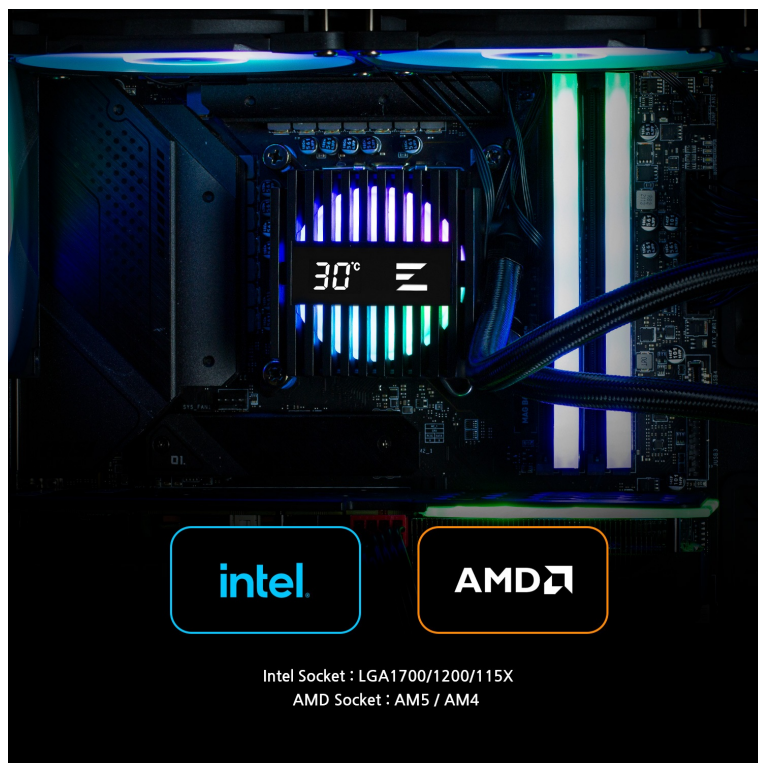

24 měs.

Stav:

Nové zboží

Popis

ZALMAN ALPHA2 A36 - výkonný bojovník s teplem

Vodní chladič ZALMAN ALPHA2 A36 pro chlazení moderních **procesorů AMD Ryzen a Intel**. Pokročilý design pumpy s **RGB osvětlením** dodá sestavě stylový vzhled. Výkonné čerpadlo pak podporuje účinné chlazení při zachování nízké hladiny hluku. Funkce **Alpha2 AIO** vám umožní skrze displej jednoduše monitorovat teplotu v reálném čase.

Hlava pumpy je otočná v plném rozsahu, což vám umožní snadné nastavení a montáž radiátoru do požadované polohy. Ventilátor se pyšní unikátním **designem lopatek Shark fin**, což přispívá k minimálnímu odporu proudícího vzduchu a efektivnímu chlazení.