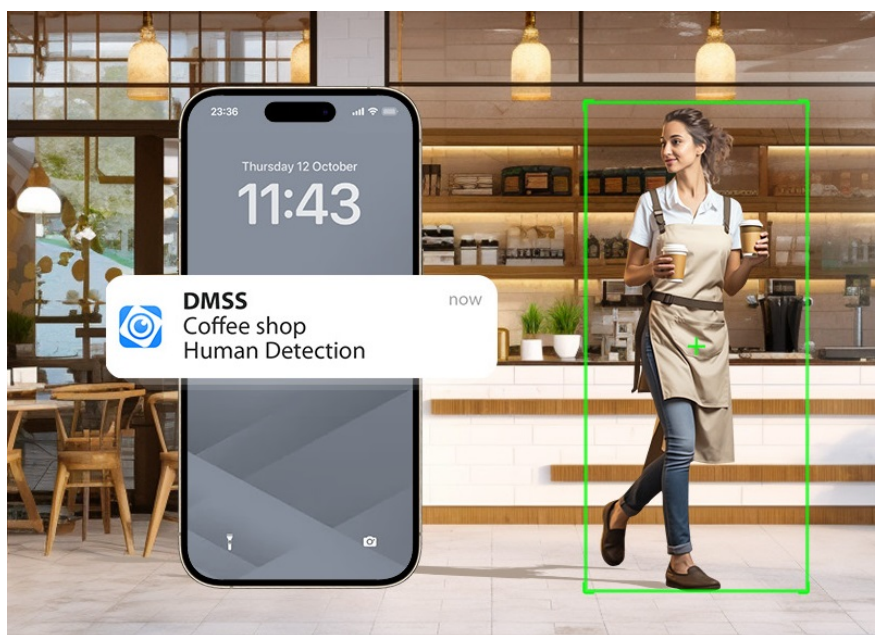

### IP kamera Dahua IPC-F2CP-PV - Smart IP kamera s čistým obrazem

**IP kamera Dahua IPC-F2CP-PV-0280B** pro zabezpečení venkovního prostoru. Disponuje **2Mpx rozlišením** a režimy pro noční vidění, díky čemuž zachytí obraz jasně, čistě a v potřebných detailech v jakoukoli denní či noční hodinu. Kamera **Dahua IPC-F2CP-PV-0280B** je optimální pro detekci osob, respektive jejich pohybu v reálném čase.

Současně dokáže **efektivně odfiltrovat objekty** jako listí, světlo, zvířata a další, aby nedocházelo k falešným poplachům a nevyžádaným notifikacím na váš telefon. Samozřejmostí je **pevná a odolná konstrukce se stupněm krytí IP67**. Díky tomu je chráněna proti vnějším podmínkám, kam patří například déšť, prach nebo mlha.

Výbava IP kamery Dahua IPC-F2CP-PV-0280B zahrnuje **integrovaný reproduktor a mikrofón**, takže po propojení se smartphonem skrze **aplikaci DMSS** můžete obousměrně komunikovat s blízkými nebo třeba kurýrní službou. Pořízené záznamy lze ukládat na SD kartu, NVR úložiště nebo cloud. Veškeré funkce a nastavení máte díky aplikaci DMSS jednoduše a kdykoli pod kontrolou.