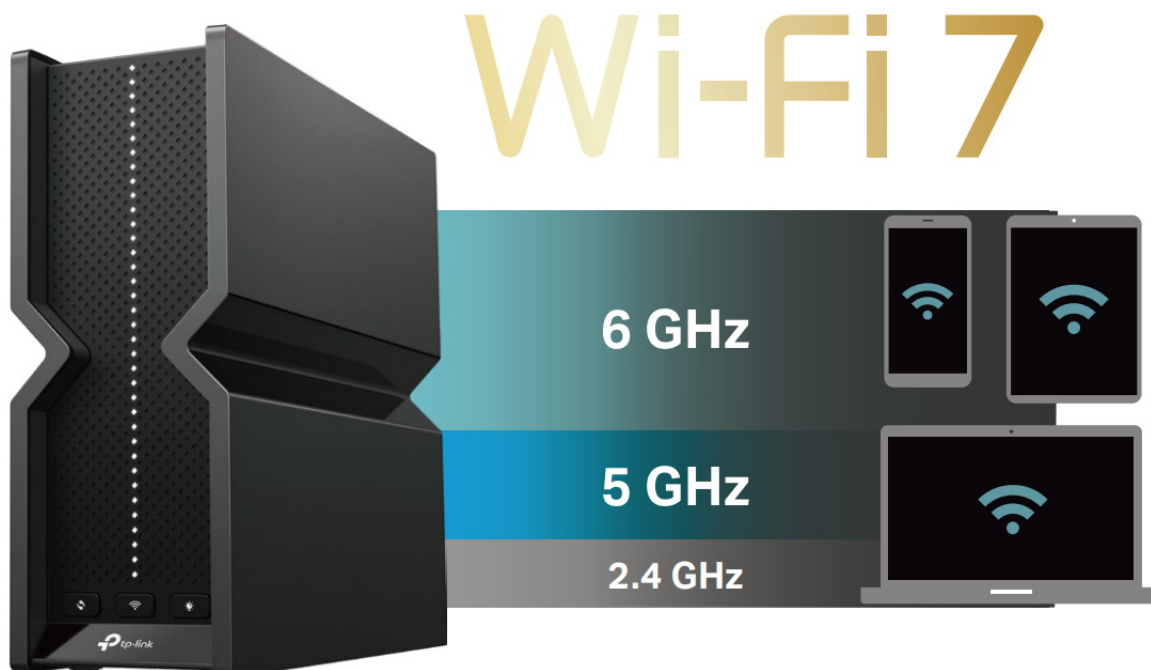

36 měs.

Stav:

Nové zboží

Popis

TP-Link Archer BE550

Router pracující v pásmech **2,4, 5 a 6 GHz** je vybaven nejnovější bezdrátovou technologií **Wi-Fi 7** s podporou standardů **802.11a/b/g/n/ac/ax/be**. V pásmu 2,4 GHz dosahuje přenosových rychlostí **až 574 Mb/s**, v pásmu 5 GHz **až 2880 Mb/s** a v pásmu 6 GHz **až 5760 Mb/s**. Technologie **Beamforming** a šest optimálně umístěných interních antén se spojí a vytvoří silný a spolehlivý Wi-Fi signál v celé domácnosti. Pro snadné nastavení a použití lze využít **mobilní aplikaci Tether** nebo webové rozhraní.

- **Předefinování Wi-Fi routerů** - S výkonnou technologií Wi-Fi 7, bleskově rychlým kabelovým připojením a zcela novým designem.
- **Třípásmová Wi-Fi 7 síť** - 9214 Mb/s umožňuje vašim zařízením běžet plnou rychlostí. Užijte si plynulé streamování v rozlišení 4K/8K, pohlcující hraní AR/VR a bleskově rychlé stahování.
- **Multi-Link Operation (MLO)** - Zvyšuje propustnost, snižuje latenci a zlepšuje spolehlivost nedávno vzniklých aplikací.
- **5x 2,5G port:** - 1x 2,5 Gb/s port WAN a 4x 2,5 Gb/s porty LAN překonávají omezení gigabitového připojení a zvyšují výkon vašich zařízení.
- **Maximální pokrytí signálem** - Vlastní koncept pro optimalizaci Wi-Fi připojení a 6 optimálně umístěných antén