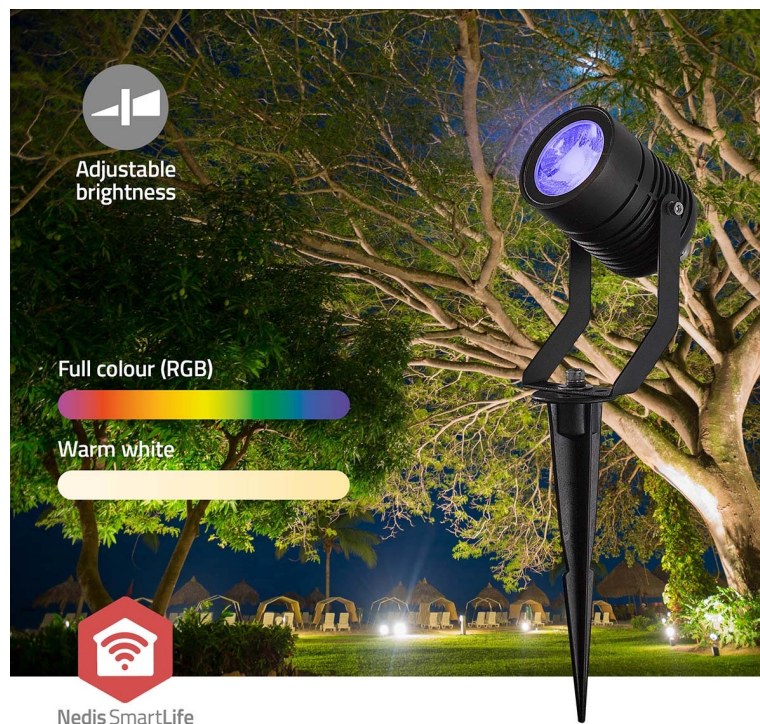

24 měs.

Stav:

Nové zboží

Popis

Nedis ZBLOW10RGBW - chytré bodové světlo s chytrým ovládáním

Trojice světel Nedis ZBLOW10RGBW představuje perfektně řešení pro osvětlení veovního prostoru v rámci vaší chytré domácnosti. Tato bodová světla jsou navržena s ohledem na **výkon i odolnost** díky vsazení do hliníkového pouzdra. Podporuje **barevné RGB osvětlení**, s pomocí kterého vykouzlíte požadovanou atmosféru podél cesty, na dvoře, zahradě či jiném venkovním prostoru.

Skrze **protokol Zigbee** můžete snadno integrovat všechna svítidla do jedné sítě a využívat jejich výkon na maximum. **Bodová světla Nedis ZBLOW10RGBW** se vyznačují nízkou spotřebou energie a snižují tak tlak na vaši peněženku. Pomocí **aplikace Nedis Smartlife** máte nad osvětlením vždy plnou kontrolu. Skrze smartphone například upravíte jas, nastavíte časové plány apod. Nechybí ani **podpora hlasových asistentů Amazon Alexa a Google Home**.

90lm

2700K + RGB

55°

Beam angle

3W

RGB / Warm White

IP65

Fully waterproof

3x

Set of 3 pcs

Nedis ZBLOW10RGBW

Sada tří chytrých **venkovních bodových LED svítidel** s elegantním designem a pokročilými funkcemi je dokonalým doplňkem pro zahradu či příjezdovou cestu. Nabízí možnost výběru mezi **teplým bílým světlem** nebo živými barvami **RGB**. Svítidlo lze pomocí technologie **Wi-Fi** propojit s aplikací **Nedis SmartLife** v chytrém telefonu a dálkově tak ovládat **jas a barvy** dle vašich potřeb. S funkcí plánování můžete také pohodlně nastavit **časové plány**. Protokol **Zigbee** umožňuje připojit více zařízení v rámci jedné sítě. Integrací různých světel kompatibilních se Zigbee můžete vytvořit synchronizovaný zážitek z osvětlení v celé venkovní oblasti. Samozřejmostí už je podpora **hlasového ovládání** pomocí Amazon Alexa nebo Google Home.