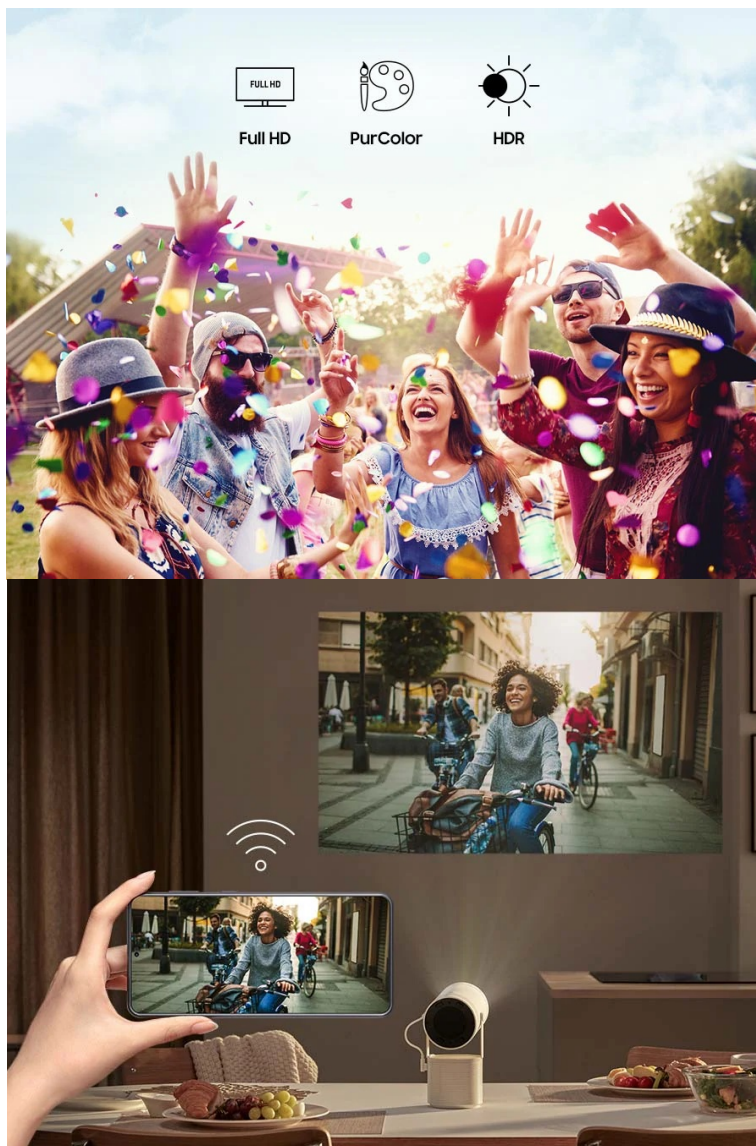

24 měs.

Stav:

Nové zboží

Popis**Maximální volnost sledování s projektorem Samsung The Freestyle 2**

Přenosný projektor Samsung The Freestyle 2, který vám díky své nízké váze a rozměrům umožní promítat obsah kdekoli, kdykoli v rozmanitých úhlech. **Kompaktní design a lehkost** umožňují přenášení přímo v ruce a můžete jej vzít s sebou na cesty. Skrze **rozhraní USB-C** projektor připojíte ke kompatibilní externí baterii a můžete promítat v exteriéru, na venkovní párty, grilování apod. **Full HD rozlišení** produkuje ostrý obraz a ve spojení s praktickým **stojánkem** snadno nastavíte ideální polohu.

Oblíbený obsah můžete sledovat z různých pozic a úhlů, jak chcete. Výsledný obraz se navíc snadno optimalizuje přímo z místa, takže se můžete rozloučit s nepříjemným zkreslením, ať už **projektor Samsung The Freestyle 2** stojí kdekoli. Samozřejmostí je také dostatečné ozvučení.

Zabudovaný **reproduktor** produkuje **360stupňový zvuk**, který se rozprostírá po nejbližším okolí. Mezi další přednosti patří **funkce Samsung Smart TV** pro ještě bohatší multimediální zážitky s certifikovanými aplikacemi.