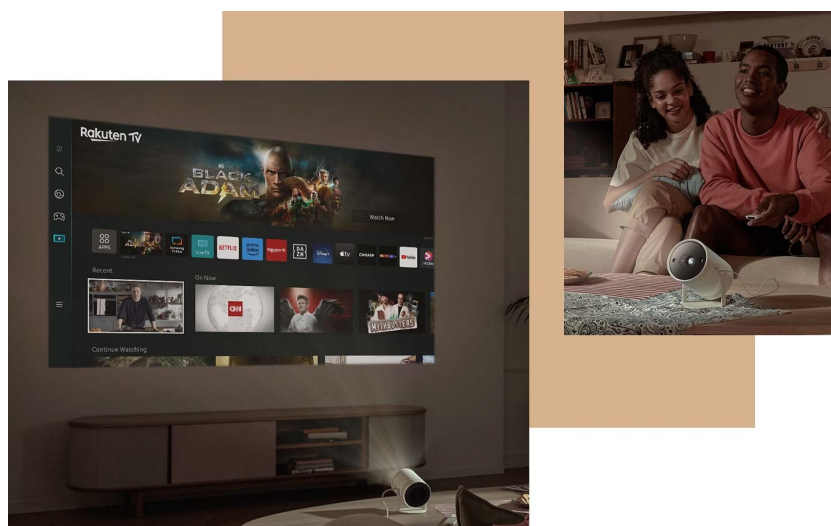

24 měs.

Stav:

Nové zboží

Popis**Maximální volnost sledování s projektorem Samsung The Freestyle 2**

Přenosný projektor Samsung The Freestyle 2, který vám díky své nízké váze a rozměrům umožní promítat obsah kdekoli, kdykoli v rozmanitých úhlech. **Kompaktní design a lehkost** umožňují přenášení přímo v ruce a můžete jej vzít s sebou na cesty. Skrze **rozhraní USB-C** projektor připojíte ke kompatibilní externí baterii a můžete promítat v exteriéru, na venkovní párty, grilování apod. **Full HD rozlišení** produkuje ostrý obraz a ve spojení s praktickým **stojánkem** snadno nastavíte ideální polohu.

Oblíbený obsah můžete sledovat z různých pozic a úhlů, jak chcete. Výsledný obraz se navíc snadno optimalizuje přímo z místa, takže se můžete rozloučit s nepříjemným zkreslením, ať už **projektor Samsung The Freestyle 2** stojí kdekoli. Samozřejmostí je také dostatečné ozvučení.

Zabudovaný **reproduktor** produkuje **360stupňový zvuk**, který se rozprostírá po nejbližším okolí. Mezi další přednosti patří **funkce Samsung Smart TV** pro ještě bohatší multimediální zážitky s certifikovanými aplikacemi.